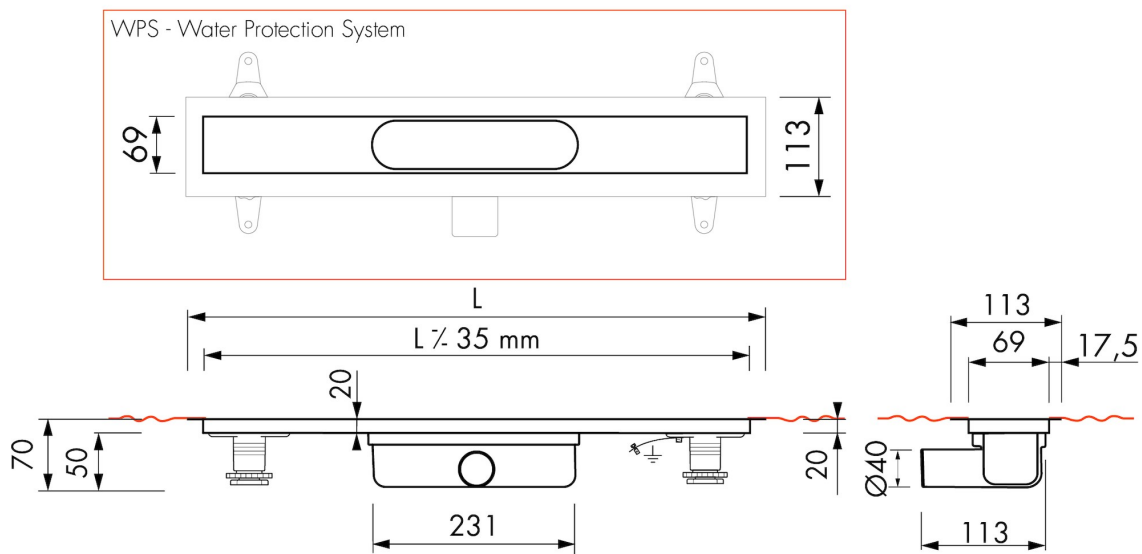

ARTIKELNUMMER

500 mm	EDM1CLEAN500-30		
600 mm	EDM1CLEAN600-30		
700 mm	EDM1CLEAN700-30		
800 mm	EDM1CLEAN800-30		
900 mm	EDM1CLEAN900-30		
1000 mm	EDM1CLEAN1000-30		
1200 mm	EDM1CLEAN1100-30		
1100 mm	EDM1CLEAN1200-30		

TECHNISCHE ZEICHNUNGEN

Hersteller

Easy Sanitary Solutions
Warschauer Straße 1 | 48455 Bad Bentheim | Deutschland
T. +49 (0) 59 24 29 91 568 | F. +49 (0) 59 24 29 91 537
info@esspost.com | www.easydrain.de

Kontakt

Easy Sanitary Solutions
Warschauer Straße 1 | 48455 Bad Bentheim | Deutschland
T. +49 (0) 59 24 29 91 568 | F. +49 (0) 59 24 29 91 537
verkauf@esspost.com | www.easydrain.de