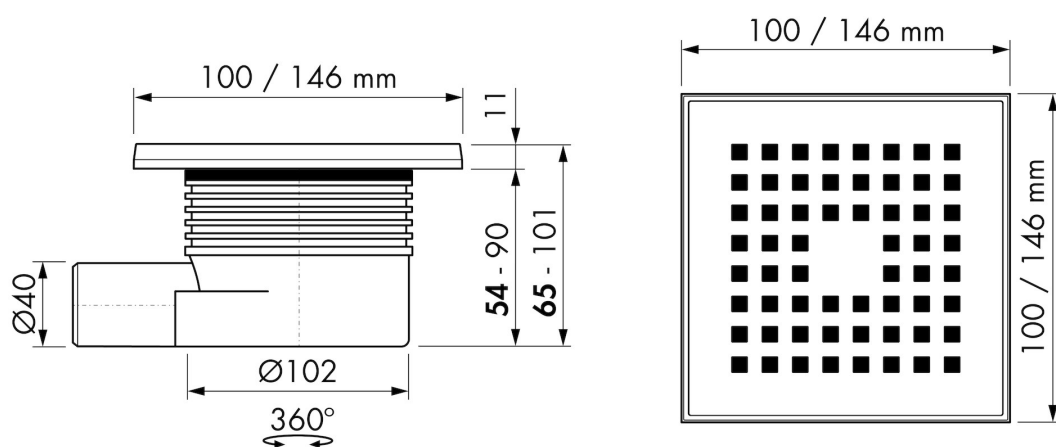

ARTIKELNUMMER

150 x 150 mm	Aqua-15x15-MSI6		
100 x 100 mm	Aqua-10x10-MSI6		

TECHNISCHE ZEICHNUNGEN

Hersteller

Easy Sanitary Solutions
 Warschauer Straße 1 | 48455 Bad Bentheim | Deutschland
 T. +49 (0) 59 24 29 91 568 | F. +49 (0) 59 24 29 91 537
 info@esspost.com | www.easydrain.de