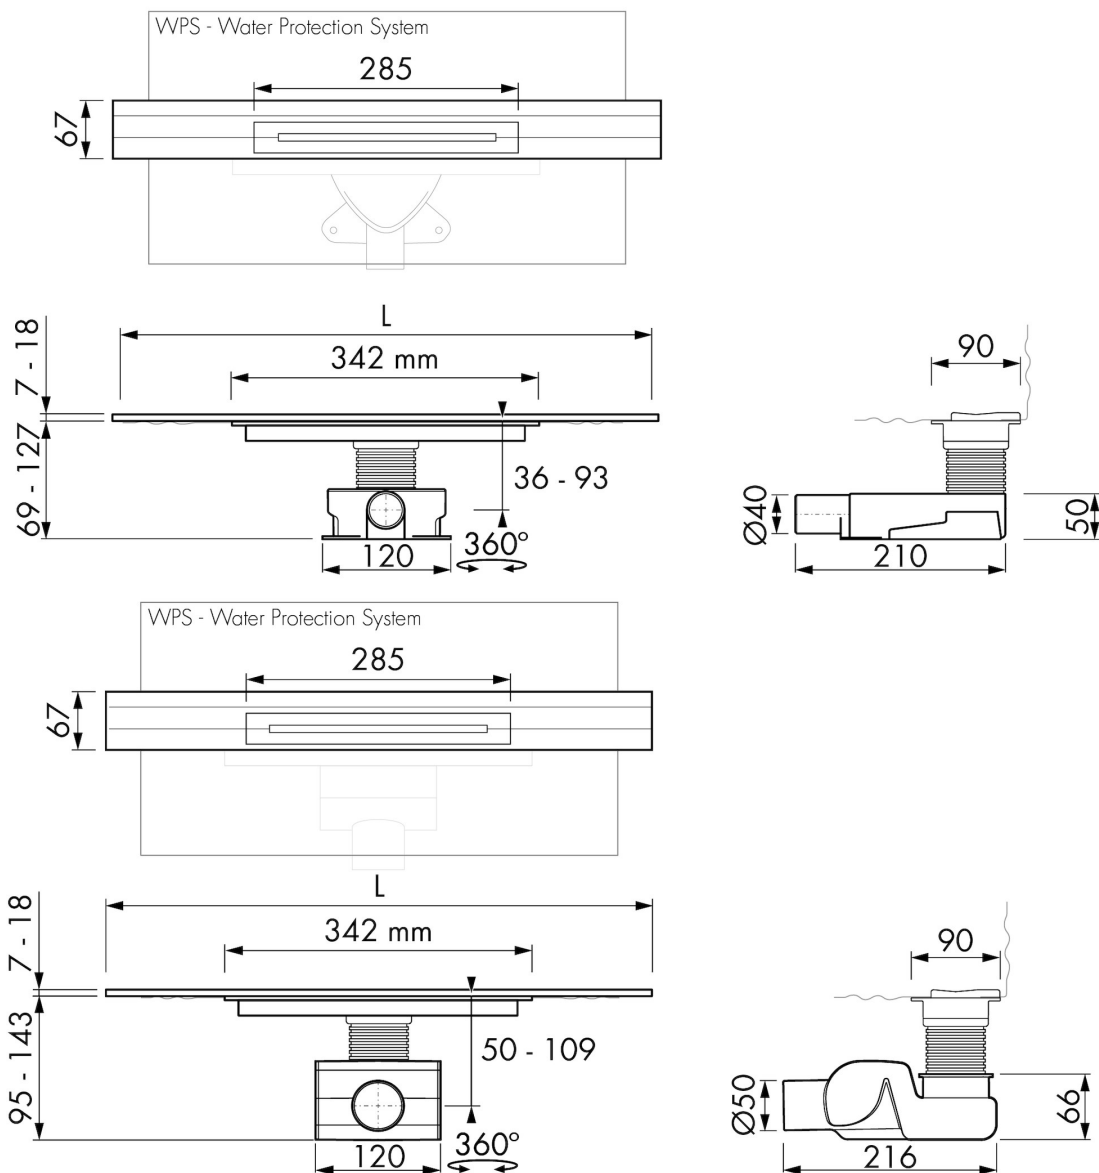

ARTIKELNUMMER

700 mm	R-LINE-700W		
800 mm	R-LINE-800W		
900 mm	R-LINE-900W		
1000 mm	R-LINE-1000W		
1200 mm	R-LINE-1200W		

TECHNISCHE ZEICHNUNGEN

Hersteller

Easy Sanitary Solutions
Warschauer Straße 1 | 48455 Bad Bentheim | Deutschland
T. +49 (0) 59 24 29 91 568 | F. +49 (0) 59 24 29 91 537
info@esspost.com | www.easydrain.de

Kontakt

Easy Sanitary Solutions
Warschauer Straße 1 | 48455 Bad Bentheim | Deutschland
T. +49 (0) 59 24 29 91 568 | F. +49 (0) 59 24 29 91 537
verkauf@esspost.com | www.easydrain.de