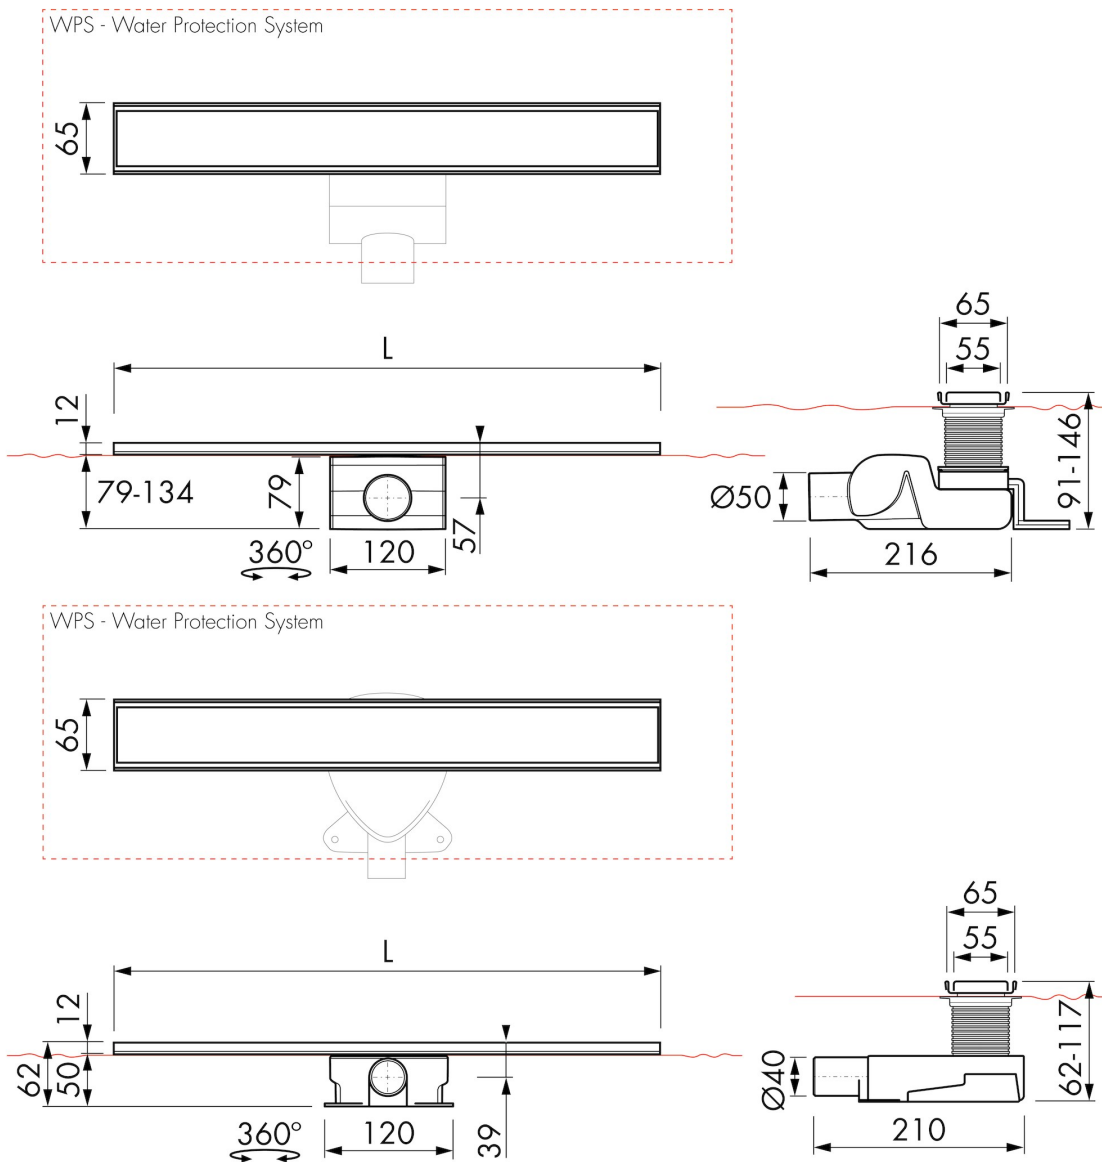

Easy Drain[®]

by ess

Waterstop

Die Waterstop Duschrinne ist immer eine komplette Einheit bestehend aus: Rinnenkörper, Abdeckung, Siphon und vormontiertes Abdichtungsvlies 200 x 150 cm mit WPS-Technik. Diese Duschrinne ist direkt an der Wand oder frei im Raum montierbar. Das Dichtvlies kann mit Flex-Fliesenkleber abgedichtet werden.

INSTALLATION

Typ Boden	Beton / Sand Zement, Holzaufbau, Duschplatte
Bodenbeläge	Fliesen / Keramik / Mosaik, Glasmosaik, Großformatige dünne Fliesen
Stellfüße	Ausgeschlossen
Montagemöglichkeit	Fussboden
Anschluss	Anschluss waagrecht (senkrechter optional)
Anschlussmaß (mm)	50
Mindest Bauhöhe (mm) (Rohbauset)	79
Min. Bauhöhe (incl. Rost)	79

ENTWÄSSERUNG

Maximale Ablaufleistung am Eingang (l/min)	30
Maximale Ablaufleistung an der Wand (l/min)	N.A.
Maximale Ablaufleistung (l/min)	30

ROHBAUSET

Vormontiertes dichtvlies	Inbegriffen
Siphongehäuse	Reinigbarer Siphon, Dreh- und verstellbares siphongehäuse, Einkürzbares siphongehäuse
Sperrwasserhöhe (mm)	50
Anschluss	Anschluss waagrecht (senkrechter optional)
Material Siphon	ABS

ARTIKELNUMMER

700 mm	ED-WS-M-70		
800 mm	ED-WS-M-80		
900 mm	ED-WS-M-90		
1000 mm	ED-WS-M-100		
1200 mm	ED-WS-M-120		

TECHNISCHE ZEICHNUNGEN

Hersteller
 Easy Sanitary Solutions
 Warschauer Straße 1 | 48455 Bad Bentheim | Deutschland
 T. +49 (0) 59 24 29 91 568 | F. +49 (0) 59 24 29 91 537
 info@esspost.com | www.easydrain.de