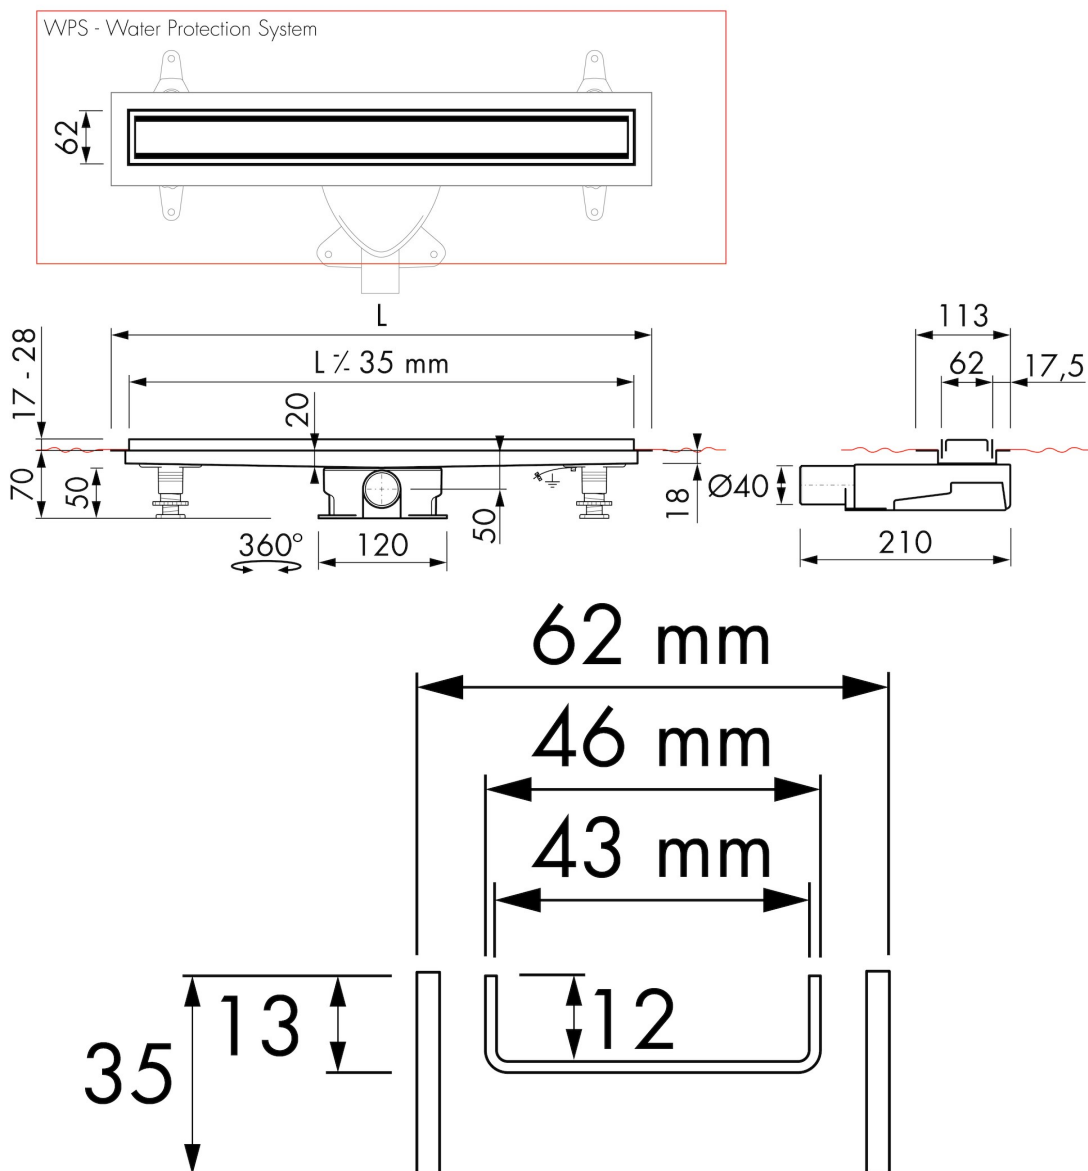

ARTIKELNUMMER

500 mm	MTAFHOOG-500-ZT / EDM2 500-35		
600 mm	MTAFHOOG-600-ZT / EDM2 600-35		
700 mm	MTAFHOOG-700-ZT / EDM2 700-35		
800 mm	MTAFHOOG-800-ZT / EDM2 800-35		
900 mm	MTAFHOOG-900-ZT / EDM2 900-35		
1000 mm	MTAFHOOG-1000-ZT / EDM2 1000-35		
1100 mm	MTAFHOOG-1100-ZT / EDM2 1100-35		
1200 mm	MTAFHOOG-1200-ZT / EDM2 1200-35		

TECHNISCHE ZEICHNUNGEN

Hersteller

Easy Sanitary Solutions
Warschauer Straße 1 | 48455 Bad Bentheim | Deutschland
T. +49 (0) 59 24 29 91 568 | F. +49 (0) 59 24 29 91 537
info@esspost.com | www.easydrain.de

Kontakt

Easy Sanitary Solutions
Warschauer Straße 1 | 48455 Bad Bentheim | Deutschland
T. +49 (0) 59 24 29 91 568 | F. +49 (0) 59 24 29 91 537
verkauf@esspost.com | www.easydrain.de