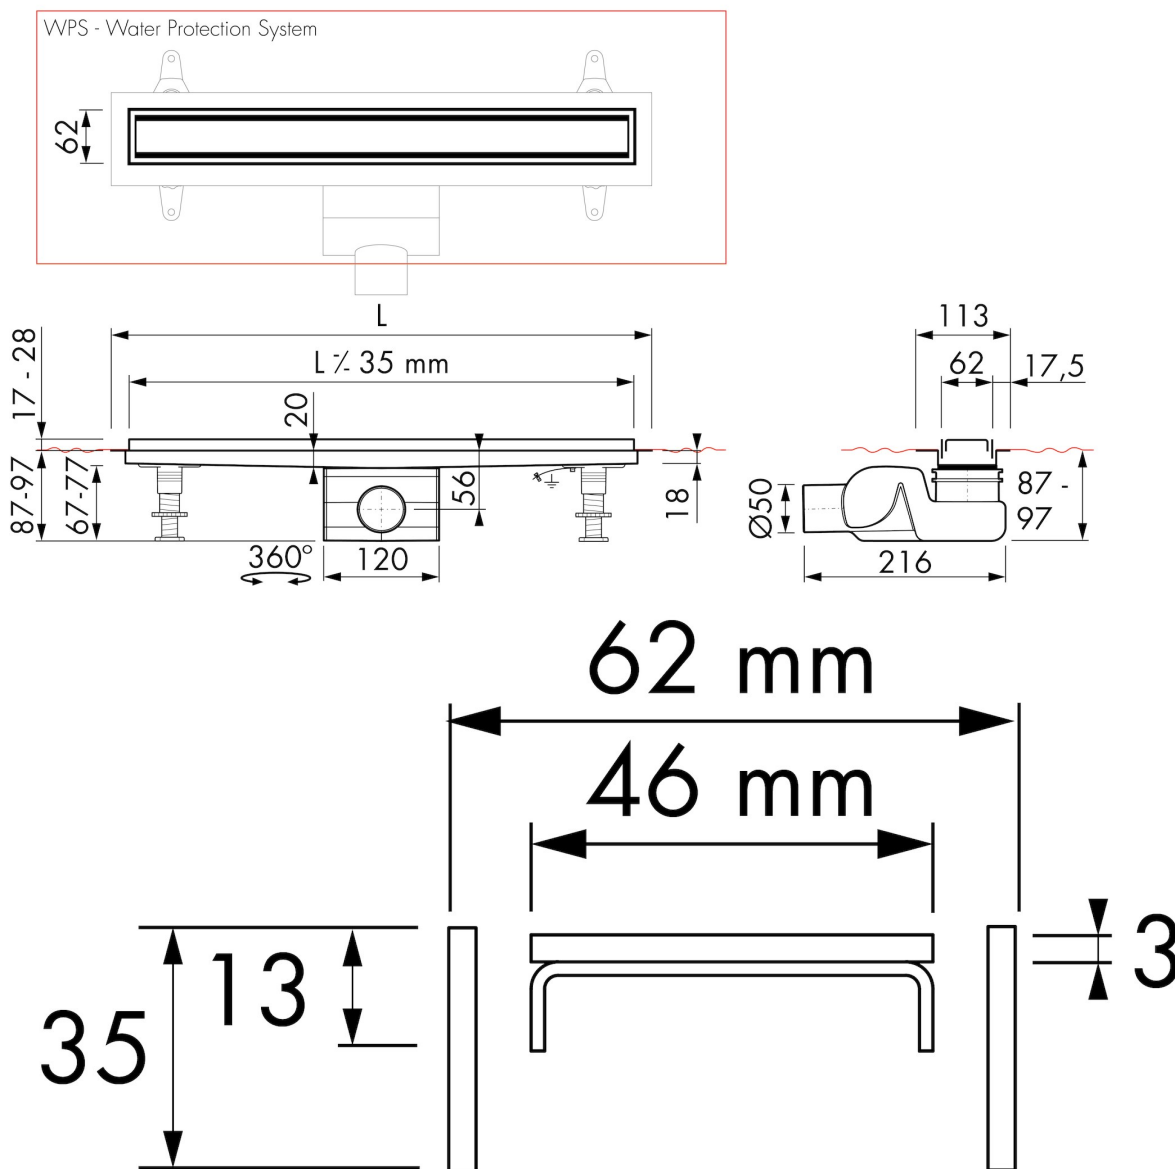

ARTIKELNUMMER

500 mm	MTAFHOOG-500-Z+P / EDM2 500-50		
600 mm	MTAFHOOG-600-Z+P / EDM2 600-50		
700 mm	MTAFHOOG-700-Z+P / EDM2 700-50		
800 mm	MTAFHOOG-800-Z+P / EDM2 800-50		
900 mm	MTAFHOOG-900-Z+P / EDM2 900-50		
1000 mm	MTAFHOOG-1000-Z+P / EDM2 1000-50		
1100 mm	MTAFHOOG-1100-Z+P / EDM2 1100-50		
1200 mm	MTAFHOOG-1200-Z+P / EDM2 1200-50		

TECHNISCHE ZEICHNUNGEN

Hersteller

Easy Sanitary Solutions
Warschauer Straße 1 | 48455 Bad Bentheim | Deutschland
T. +49 (0) 59 24 29 91 568 | F. +49 (0) 59 24 29 91 537
info@esspost.com | www.easydrain.de

Kontakt

Easy Sanitary Solutions
Warschauer Straße 1 | 48455 Bad Bentheim | Deutschland
T. +49 (0) 59 24 29 91 568 | F. +49 (0) 59 24 29 91 537
verkauf@esspost.com | www.easydrain.de