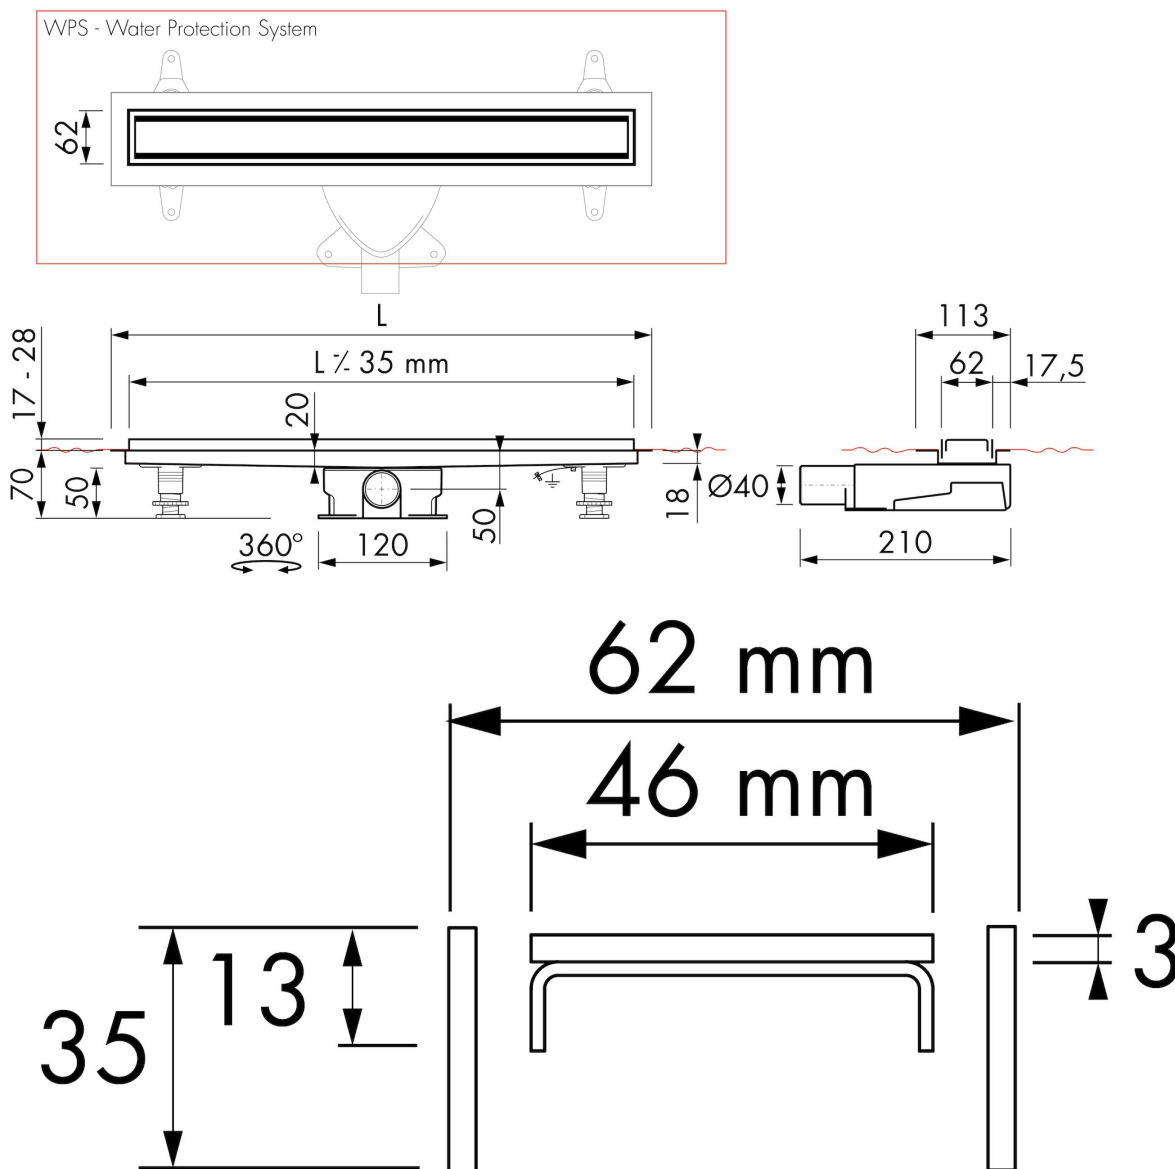

ARTIKELNUMMER

500 mm	MTAFHOOG-500-Z+P / EDM2 500-35		
600 mm	MTAFHOOG-600-Z+P / EDM2 600-35		
700 mm	MTAFHOOG-700-Z+P / EDM2 700-35		
800 mm	MTAFHOOG-800-Z+P / EDM2 800-35		
900 mm	MTAFHOOG-900-Z+P / EDM2 900-35		
1000 mm	MTAFHOOG-1000-Z+P / EDM2 1000-35		
1100 mm	MTAFHOOG-1100-Z+P / EDM2 1100-35		
1200 mm	MTAFHOOG-1200-Z+P / EDM2 1200-35		

TECHNISCHE ZEICHNUNGEN

Hersteller

Easy Sanitary Solutions
Warschauer Straße 1 | 48455 Bad Bentheim | Deutschland
T. +49 (0) 59 24 29 91 568 | F. +49 (0) 59 24 29 91 537
info@esspost.com | www.easydrain.de

Kontakt

Easy Sanitary Solutions
Warschauer Straße 1 | 48455 Bad Bentheim | Deutschland
T. +49 (0) 59 24 29 91 568 | F. +49 (0) 59 24 29 91 537
verkauf@esspost.com | www.easydrain.de