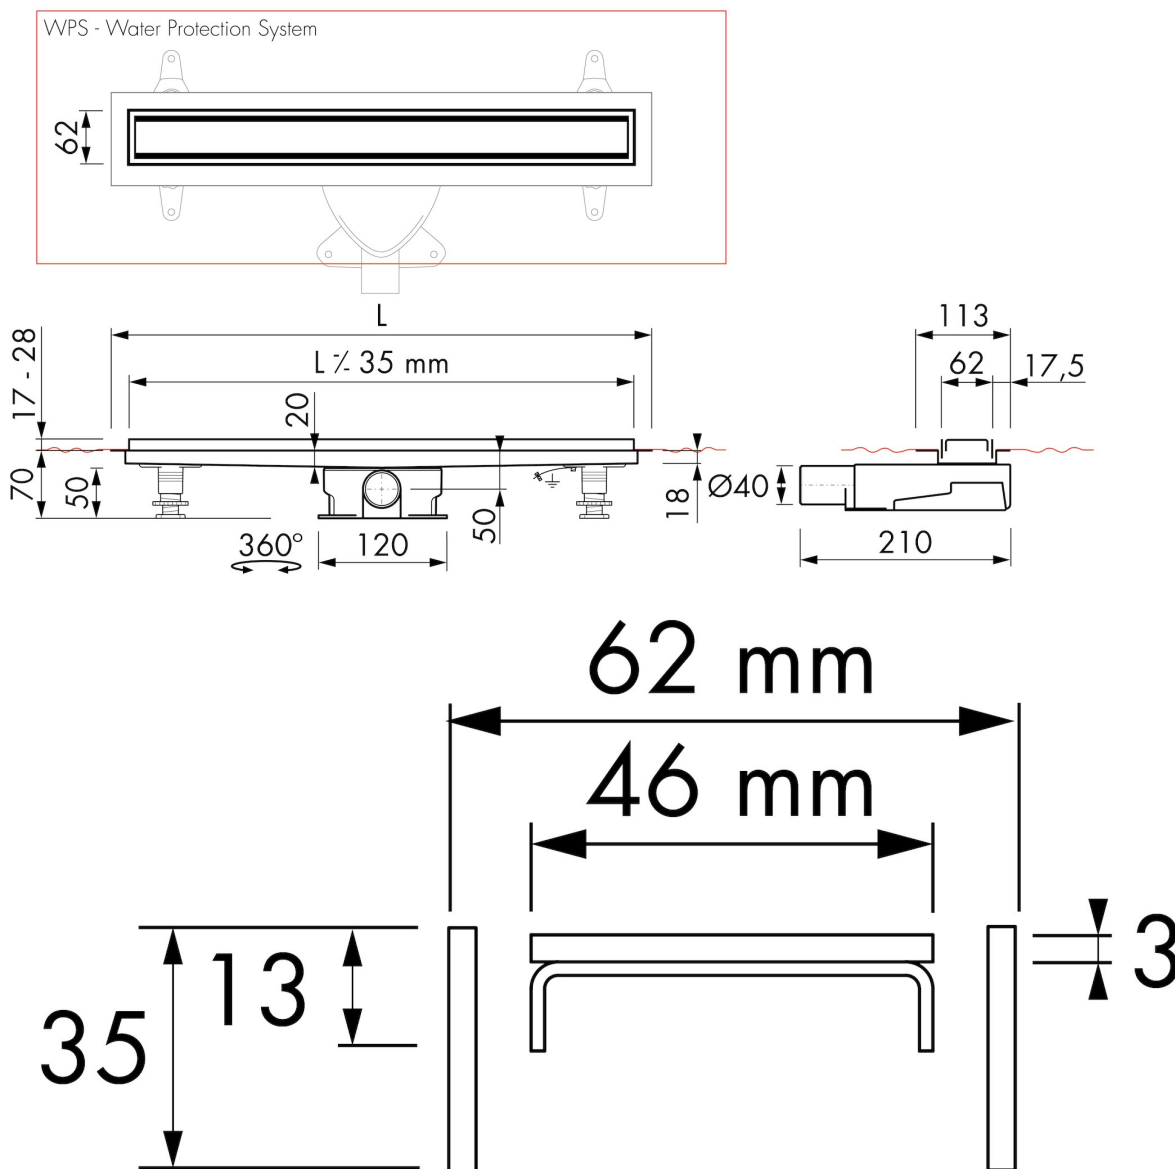

ARTIKELNUMMER

500 mm	MTAFHOOG-500-Z+M / EDM2 500-35		
600 mm	MTAFHOOG-600-Z+M / EDM2 600-35		
700 mm	MTAFHOOG-700-Z+M / EDM2 700-35		
800 mm	MTAFHOOG-800-Z+M / EDM2 800-35		
900 mm	MTAFHOOG-900-Z+M / EDM2 900-35		
1000 mm	MTAFHOOG-1000-Z+M / EDM2 1000-35		
1100 mm	MTAFHOOG-1100-Z+M / EDM2 1100-35		
1200 mm	MTAFHOOG-1200-Z+M / EDM2 1200-35		

TECHNISCHE ZEICHNUNGEN

Hersteller

Easy Sanitary Solutions
Warschauer Straße 1 | 48455 Bad Bentheim | Deutschland
T. +49 (0) 59 24 29 91 568 | F. +49 (0) 59 24 29 91 537
info@esspost.com | www.easydrain.de

Kontakt

Easy Sanitary Solutions
Warschauer Straße 1 | 48455 Bad Bentheim | Deutschland
T. +49 (0) 59 24 29 91 568 | F. +49 (0) 59 24 29 91 537
verkauf@esspost.com | www.easydrain.de