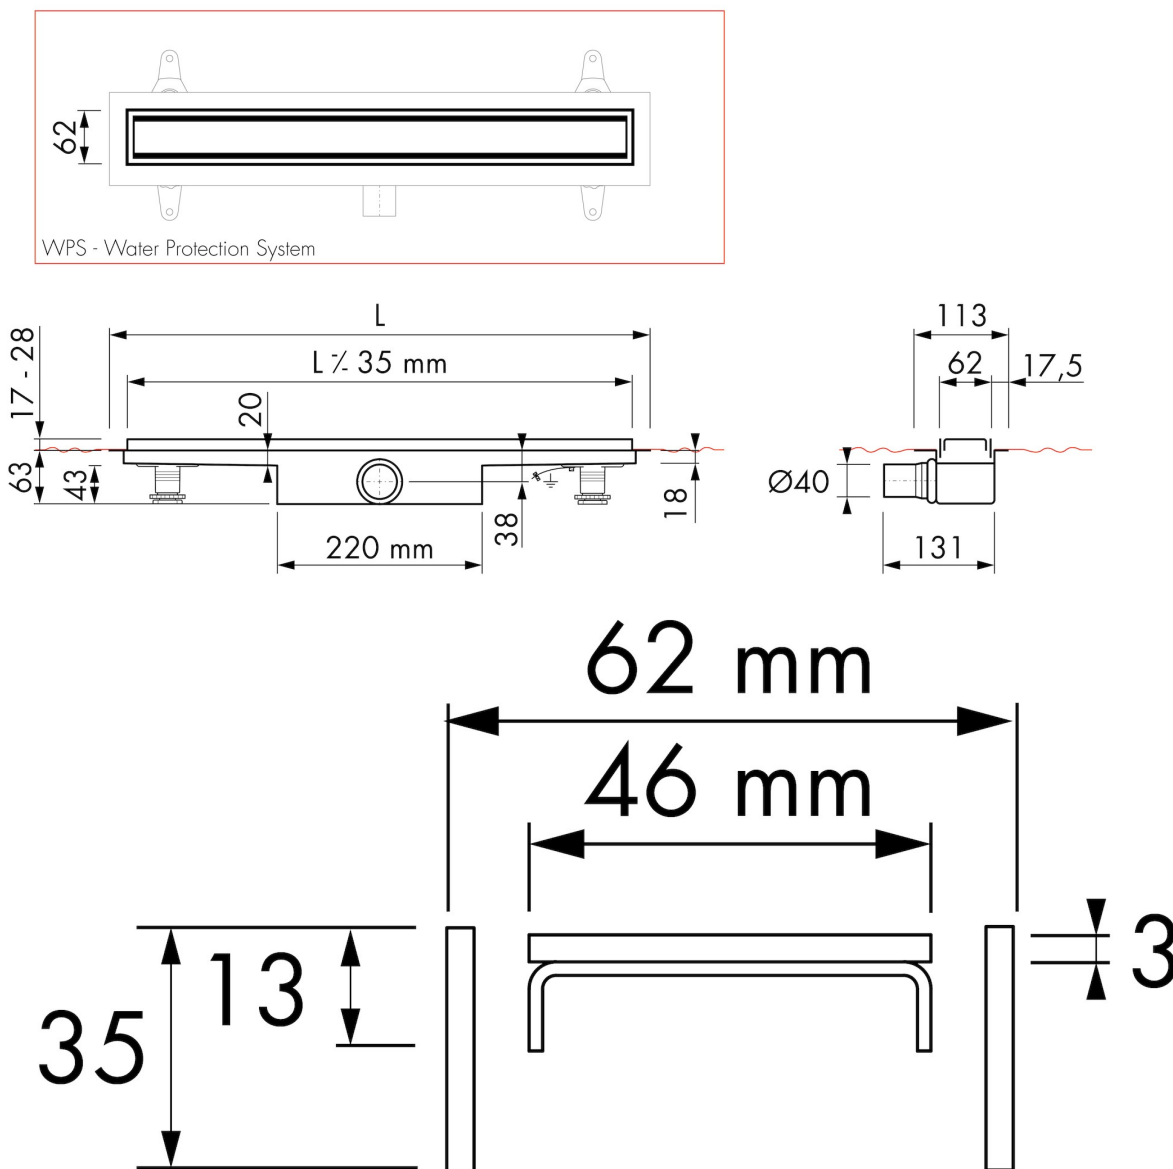

ARTIKELNUMMER

500 mm	MTAFHOOG-500-Z+M / EDM1 500-30		
600 mm	MTAFHOOG-600-Z+M / EDM1 600-30		
700 mm	MTAFHOOG-700-Z+M / EDM1 700-30		
800 mm	MTAFHOOG-800-Z+M / EDM1 800-30		
900 mm	MTAFHOOG-900-Z+M / EDM1 900-30		
1000 mm	MTAFHOOG-1000-Z+M / EDM1 1000-30		
1100 mm	MTAFHOOG-1100-Z+M / EDM1 1100-30		
1200 mm	MTAFHOOG-1200-Z+M / EDM1 1200-30		

TECHNISCHE ZEICHNUNGEN

Hersteller

Easy Sanitary Solutions
Warschauer Straße 1 | 48455 Bad Bentheim | Deutschland
T. +49 (0) 59 24 29 91 568 | F. +49 (0) 59 24 29 91 537
info@esspost.com | www.easydrain.de

Kontakt

Easy Sanitary Solutions
Warschauer Straße 1 | 48455 Bad Bentheim | Deutschland
T. +49 (0) 59 24 29 91 568 | F. +49 (0) 59 24 29 91 537
verkauf@esspost.com | www.easydrain.de