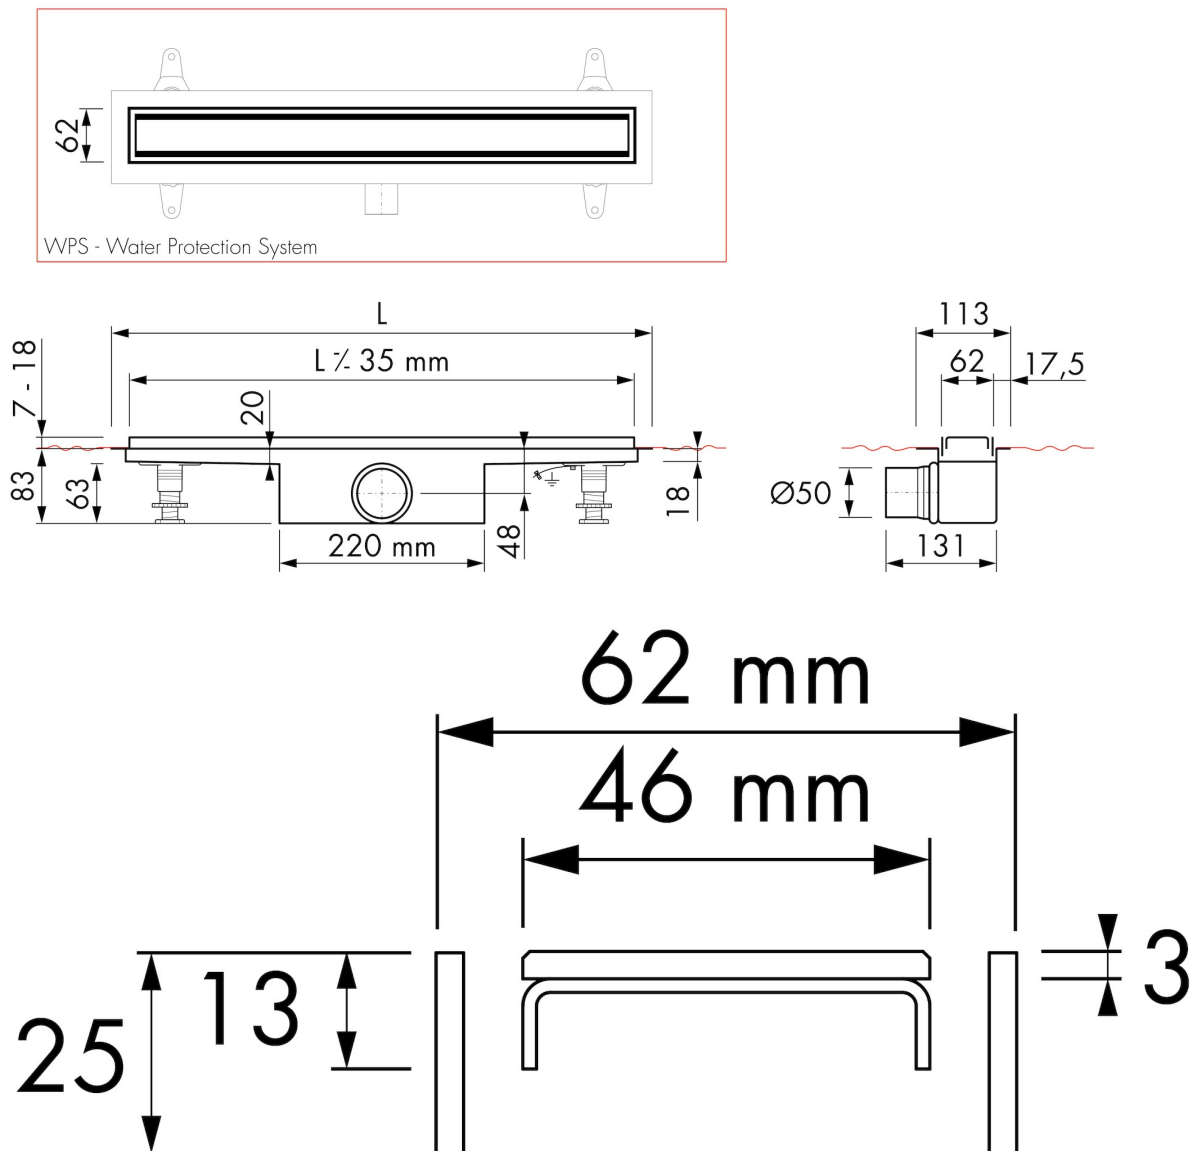

ARTIKELNUMMER

500 mm	MLGG 500 / EDM1 500-50		
600 mm	MLGG 600 / EDM1 600-50		
700 mm	MLGG 700 / EDM1 700-50		
800 mm	MLGG 800 / EDM1 800-50		
900 mm	MLGG 900 / EDM1 900-50		
1000 mm	MLGG 1000 / EDM1 1000-50		
1100 mm	MLGG 1100 / EDM1 1100-50		
1200 mm	MLGG 1200 / EDM1 1200-50		

TECHNISCHE ZEICHNUNGEN

Hersteller

Easy Sanitary Solutions
Warschauer Straße 1 | 48455 Bad Bentheim | Deutschland
T. +49 (0) 59 24 29 91 568 | F. +49 (0) 59 24 29 91 537
info@esspost.com | www.easydrain.de

Kontakt

Easy Sanitary Solutions
Warschauer Straße 1 | 48455 Bad Bentheim | Deutschland
T. +49 (0) 59 24 29 91 568 | F. +49 (0) 59 24 29 91 537
verkauf@esspost.com | www.easydrain.de