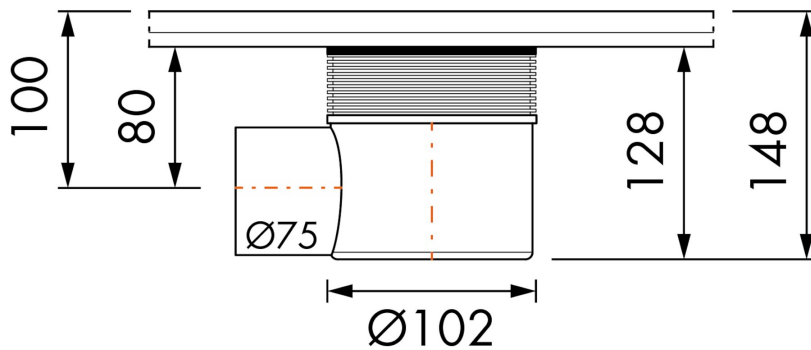

ALLGEMEIN

Serie	Siphon
Name	Ersatzteile | Siphon | Multi | Abgang waagrecht | DN 70

ARTIKELNUMMER

Artikelnummer	EDMSI 7

TECHNISCHE ZEICHNUNGEN

Hersteller

Easy Sanitary Solutions
Warschauer Straße 1 | 48455 Bad Bentheim | Deutschland
T. +49 (0) 59 24 29 91 568 | F. +49 (0) 59 24 29 91 537
info@esspost.com | www.easydrain.de

Kontakt

Easy Sanitary Solutions
Warschauer Straße 1 | 48455 Bad Bentheim | Deutschland
T. +49 (0) 59 24 29 91 568 | F. +49 (0) 59 24 29 91 537
verkauf@esspost.com | www.easydrain.de