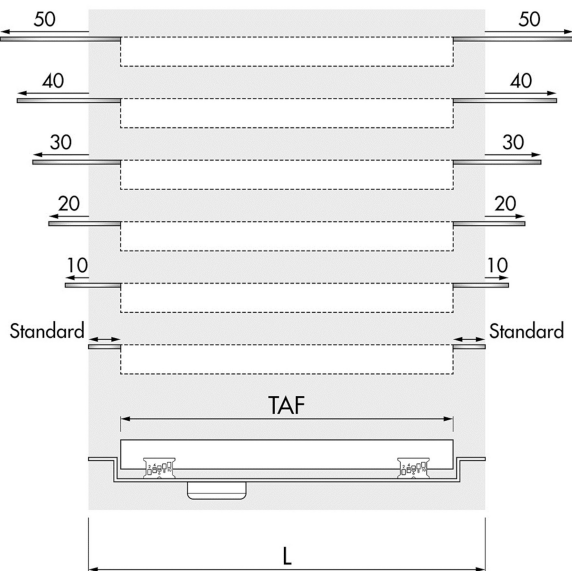

ALLGEMEIN

Serie	Zubehör
Name	Zubehör | Multi | TAF Wall Verlängerungsset

ARTIKELNUMMER

Artikelnummer	MULTAFW-VER

TECHNISCHE ZEICHNUNGEN

Hersteller

Easy Sanitary Solutions
Warschauer Straße 1 | 48455 Bad Bentheim | Deutschland
T. +49 (0) 59 24 29 91 568 | F. +49 (0) 59 24 29 91 537
info@esspost.com | www.easydrain.de

Kontakt

Easy Sanitary Solutions
Warschauer Straße 1 | 48455 Bad Bentheim | Deutschland
T. +49 (0) 59 24 29 91 568 | F. +49 (0) 59 24 29 91 537
verkauf@esspost.com | www.easydrain.de