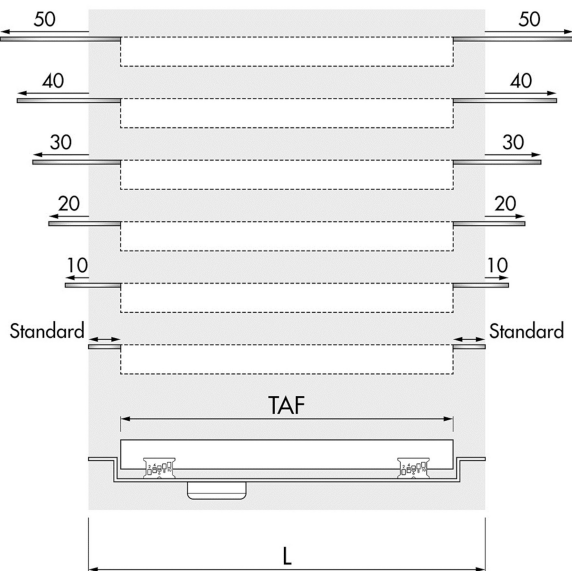

ARTIKELNUMMER

Artikelnummer	MTAFW-VER
---------------	-----------

TECHNISCHE ZEICHNUNGEN

Hersteller

Easy Sanitary Solutions
 Warschauer Straße 1 | 48455 Bad Bentheim | Deutschland
 T. +49 (0) 59 24 29 91 568 | F. +49 (0) 59 24 29 91 537
 info@esspost.com | www.easydrain.de