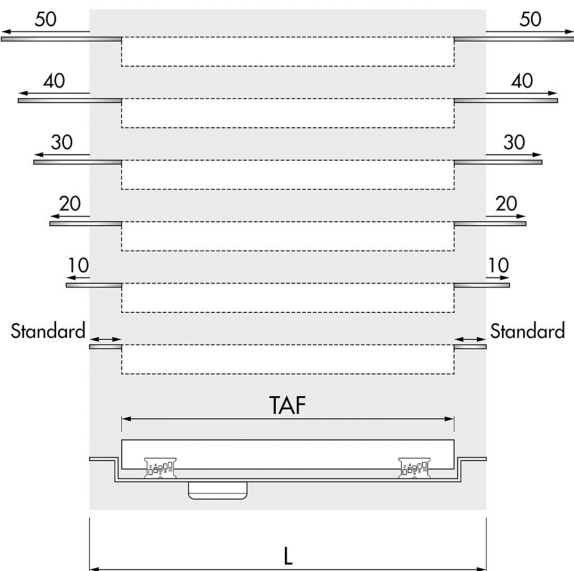

ALLGEMEIN

Serie	Zubehör
Name	Zubehör | Modulo TAF Verlängerungsset Standard

ARTIKELNUMMER

Artikelnummer	MTAF-VER

TECHNISCHE ZEICHNUNGEN

Hersteller

Easy Sanitary Solutions
Warschauer Straße 1 | 48455 Bad Bentheim | Deutschland
T. +49 (0) 59 24 29 91 568 | F. +49 (0) 59 24 29 91 537
info@esspost.com | www.easydrain.de

Kontakt

Easy Sanitary Solutions
Warschauer Straße 1 | 48455 Bad Bentheim | Deutschland
T. +49 (0) 59 24 29 91 568 | F. +49 (0) 59 24 29 91 537
verkauf@esspost.com | www.easydrain.de