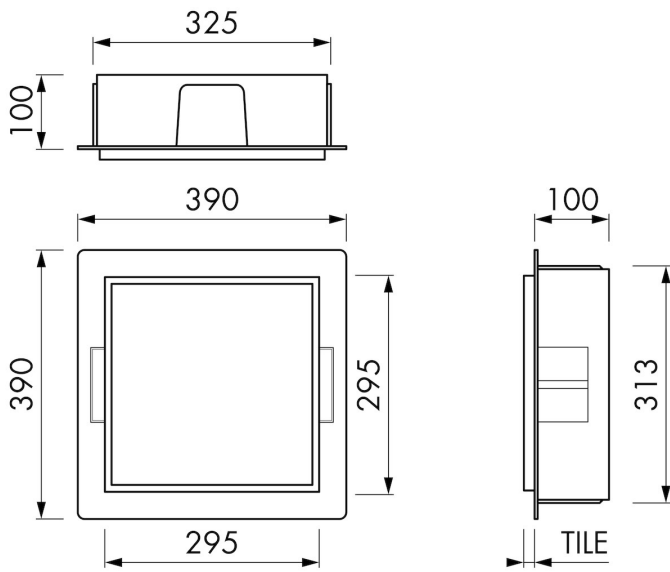

TECHNISCHE ZEICHNUNGEN

Hersteller

Easy Sanitary Solutions
Warschauer Straße 1 | 48455 Bad Bentheim | Deutschland
T. +49 (0) 59 24 29 91 568 | F. +49 (0) 59 24 29 91 537
info@esspost.com | www.easydrain.de

Kontakt

Easy Sanitary Solutions
Warschauer Straße 1 | 48455 Bad Bentheim | Deutschland
T. +49 (0) 59 24 29 91 568 | F. +49 (0) 59 24 29 91 537
verkauf@esspost.com | www.easydrain.de