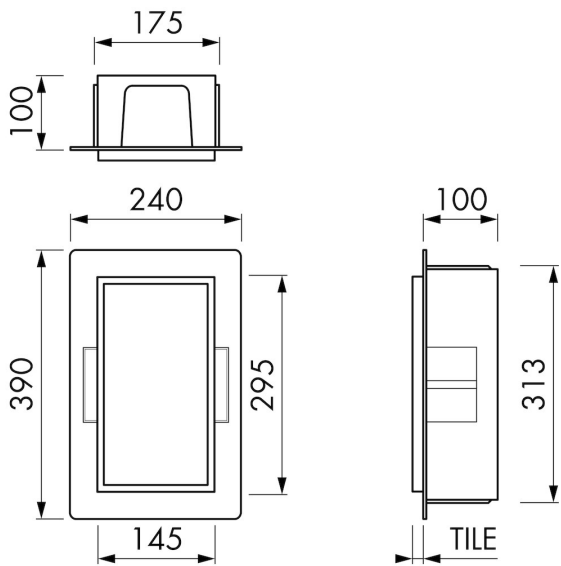

TECHNISCHE ZEICHNUNGEN

Hersteller

Easy Sanitary Solutions
Warschauer Straße 1 | 48455 Bad Bentheim | Deutschland
T. +49 (0) 59 24 29 91 568 | F. +49 (0) 59 24 29 91 537
info@esspost.com | www.easydrain.de

Kontakt

Easy Sanitary Solutions
Warschauer Straße 1 | 48455 Bad Bentheim | Deutschland
T. +49 (0) 59 24 29 91 568 | F. +49 (0) 59 24 29 91 537
verkauf@esspost.com | www.easydrain.de