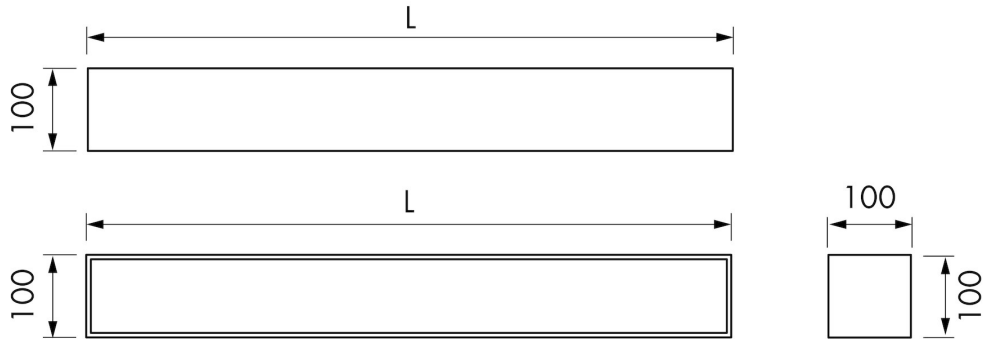

TECHNISCHE ZEICHNUNGEN

Hersteller

Easy Sanitary Solutions
Warschauer Straße 1 | 48455 Bad Bentheim | Deutschland
T. +49 (0) 59 24 29 91 568 | F. +49 (0) 59 24 29 91 537
info@esspost.com | www.easydrain.de

Kontakt

Easy Sanitary Solutions
Warschauer Straße 1 | 48455 Bad Bentheim | Deutschland
T. +49 (0) 59 24 29 91 568 | F. +49 (0) 59 24 29 91 537
verkauf@esspost.com | www.easydrain.de