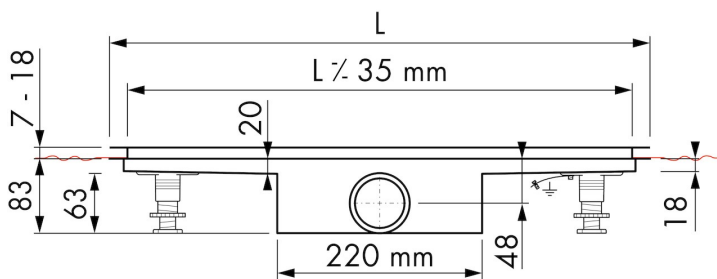

ARTIKELNUMMER

800 mm	MTAFDZ4MGG 800 / EDM1 800-50		
900 mm	MTAFDZ4MGG 900 / EDM1 900-50		
1000 mm	MTAFDZ4MGG 1000 / EDM1 1000-50		
1200 mm	MTAFDZ4MGG 1200 / EDM1 1200-50		

TECHNISCHE ZEICHNUNGEN

Hersteller
 Easy Sanitary Solutions
 Warschauer Straße 1 | 48455 Bad Bentheim | Deutschland
 T. +49 (0) 59 24 29 91 568 | F. +49 (0) 59 24 29 91 537
 info@esspost.com | www.easydrain.de