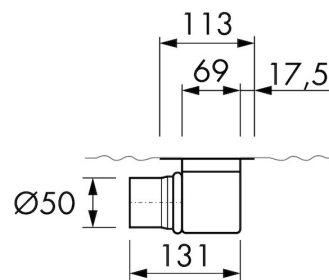

ARTIKELNUMMER

800 mm	MTAFDZ4MGG 800 / EDM1 800-50		
900 mm	MTAFDZ4MGG 900 / EDM1 900-50		
1000 mm	MTAFDZ4MGG 1000 / EDM1 1000-50		
1200 mm	MTAFDZ4MGG 1200 / EDM1 1200-50		

TECHNISCHE ZEICHNUNGEN

Hersteller
 Easy Sanitary Solutions
 Warschauer Straße 1 | 48455 Bad Bentheim | Deutschland
 T. +49 (0) 59 24 29 91 568 | F. +49 (0) 59 24 29 91 537
 info@esspost.com | www.easydrain.de