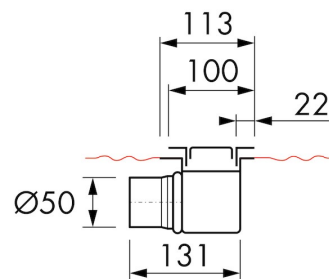

ARTIKELNUMMER

800 mm	MTAFDZ4MGG 800 / EDM1 800-50		
900 mm	MTAFDZ4MGG 900 / EDM1 900-50		
1000 mm	MTAFDZ4MGG 1000 / EDM1 1000-50		
1200 mm	MTAFDZ4MGG 1200 / EDM1 1200-50		

TECHNISCHE ZEICHNUNGEN

Hersteller
 Easy Sanitary Solutions
 Warschauer Straße 1 | 48455 Bad Bentheim | Deutschland
 T. +49 (0) 59 24 29 91 568 | F. +49 (0) 59 24 29 91 537
 info@esspost.com | www.easydrain.de