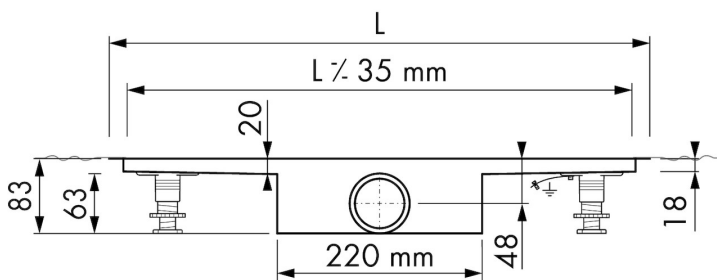

ARTIKELNUMMER

800 mm	MTAFDZ4MGG 800 / EDM1 800-50		
900 mm	MTAFDZ4MGG 900 / EDM1 900-50		
1000 mm	MTAFDZ4MGG 1000 / EDM1 1000-50		
1200 mm	MTAFDZ4MGG 1200 / EDM1 1200-50		

TECHNISCHE ZEICHNUNGEN

Hersteller
 Easy Sanitary Solutions
 Warschauer Straße 1 | 48455 Bad Bentheim | Deutschland
 T. +49 (0) 59 24 29 91 568 | F. +49 (0) 59 24 29 91 537
 info@esspost.com | www.easydrain.de