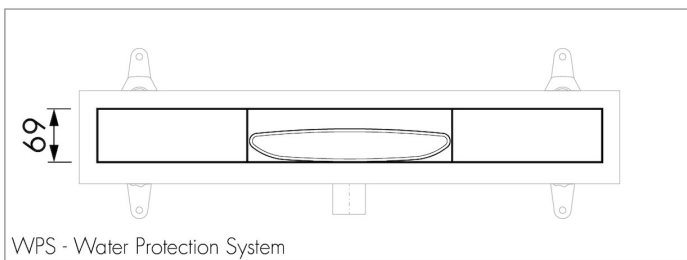

ARTIKELNUMMER

800 mm	MTAFDZ4MGG 800 / EDM1 800-50		
900 mm	MTAFDZ4MGG 900 / EDM1 900-50		
1000 mm	MTAFDZ4MGG 1000 / EDM1 1000-50		
1200 mm	MTAFDZ4MGG 1200 / EDM1 1200-50		

TECHNISCHE ZEICHNUNGEN

Hersteller
 Easy Sanitary Solutions
 Warschauer Straße 1 | 48455 Bad Bentheim | Deutschland
 T. +49 (0) 59 24 29 91 568 | F. +49 (0) 59 24 29 91 537
 info@esspost.com | www.easydrain.de