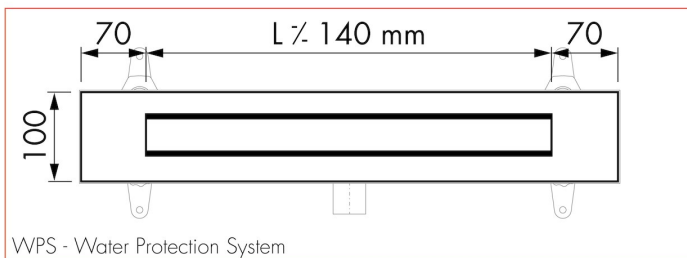

ARTIKELNUMMER

800 mm	MTAFDZ4MGG 800 / EDM1 800-50		
900 mm	MTAFDZ4MGG 900 / EDM1 900-50		
1000 mm	MTAFDZ4MGG 1000 / EDM1 1000-50		
1200 mm	MTAFDZ4MGG 1200 / EDM1 1200-50		

TECHNISCHE ZEICHNUNGEN

Hersteller
 Easy Sanitary Solutions
 Warschauer Straße 1 | 48455 Bad Bentheim | Deutschland
 T. +49 (0) 59 24 29 91 568 | F. +49 (0) 59 24 29 91 537
 info@esspost.com | www.easydrain.de