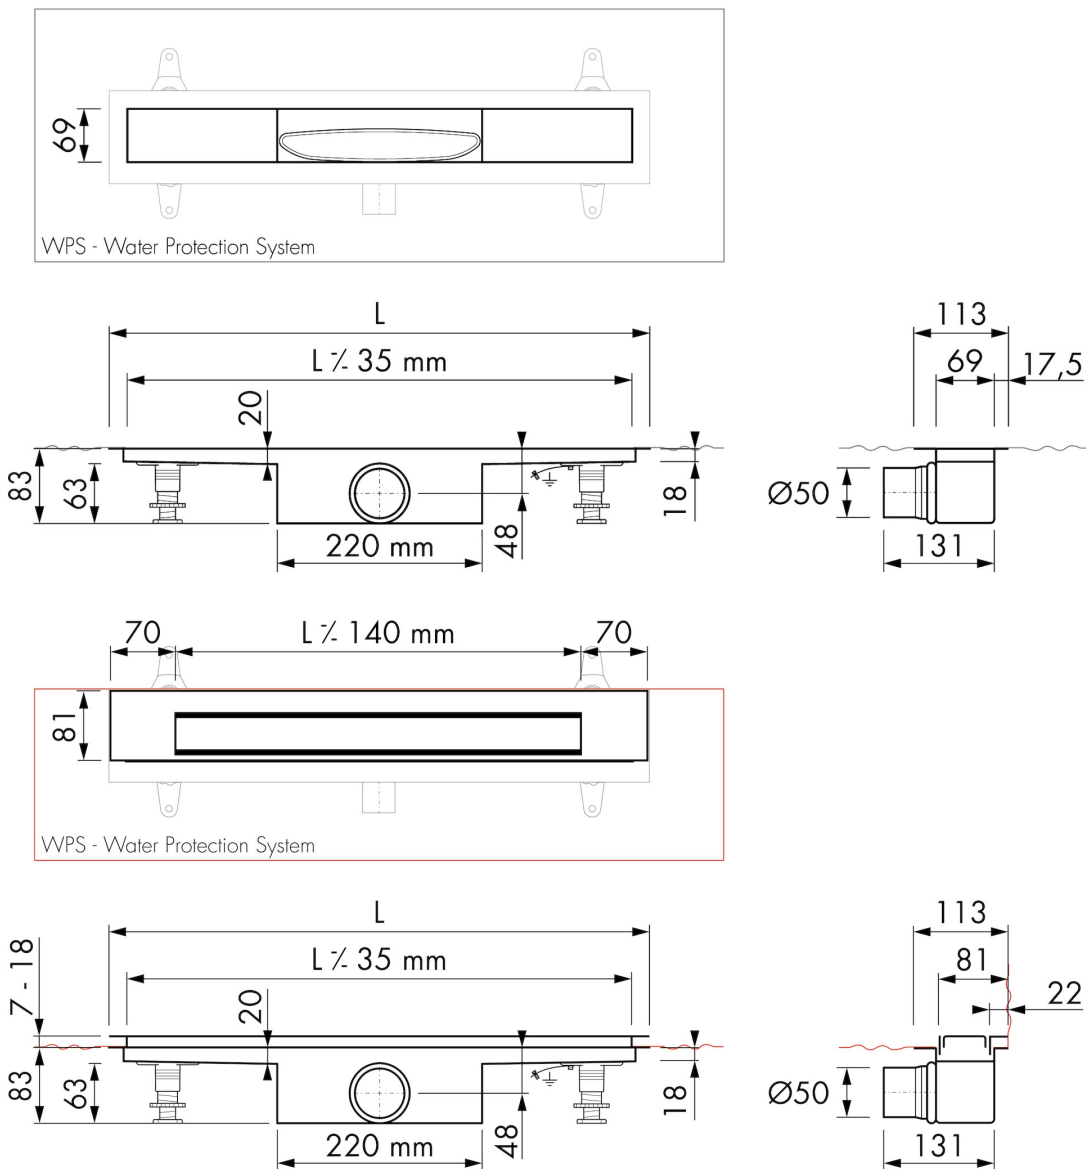

ALLGEMEIN

Serie	Modulo Design Z-3
Name	Modulo Design Z-3
Modell	Duschrinne
Abmessung (mm)	800, 900, 1000, 1200
Produkttyp	Komplett
Anwendung	Neubau, Sanierung
Zertifizierung	DIN 18534, ETAG-022

INSTALLATION

ENTWÄSSERUNG

Maximale Ablaufleistung am Eingang (l/min)	34
Maximale Ablaufleistung an der Wand (l/min)	42
Maximale Ablaufleistung (l/min)	42

ROHBAUSET

Vormontiertes dichtvlies	Inbegriffen
Siphongehäuse	Reinigbarer Siphon
Sperrwasserhöhe (mm)	50
Anschluss	Anschluss waagerecht
Material Siphon	Polypropylen (PP)

ARTIKELNUMMER

800 mm	MTAFDZ3MGW 800 / EDM1 800-50		
900 mm	MTAFDZ3MGW 900 / EDM1 900-50		
1000 mm	MTAFDZ3MGW 1000 / EDM1 1000-50		
1200 mm	MTAFDZ3MGW 1200 / EDM1 1200-50		

TECHNISCHE ZEICHNUNGEN

Hersteller
 Easy Sanitary Solutions
 Warschauer Straße 1 | 48455 Bad Bentheim | Deutschland
 T. +49 (0) 59 24 29 91 568 | F. +49 (0) 59 24 29 91 537
 info@esspost.com | www.easydrain.de