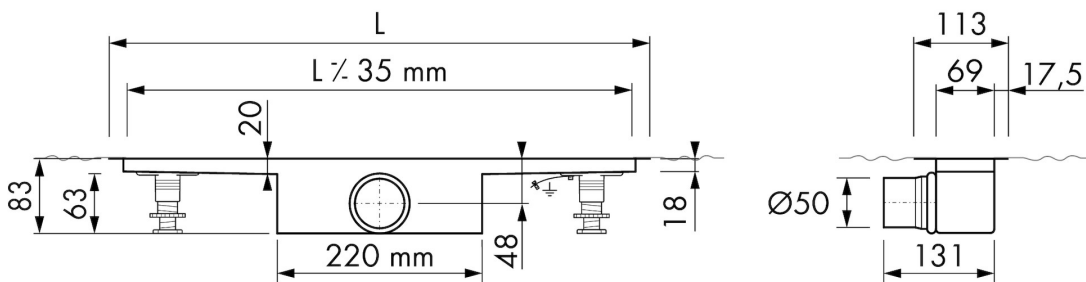

ARTIKELNUMMER

800 mm	MTAFDZ2PT 800 / EDM1 800-50		
900 mm	MTAFDZ2PT 900 / EDM1 900-50		
1000 mm	MTAFDZ2PT 1000 / EDM1 1000-50		
1200 mm	MTAFDZ2PT 1200 / EDM1 1200-50		

TECHNISCHE ZEICHNUNGEN

Hersteller
 Easy Sanitary Solutions
 Warschauer Straße 1 | 48455 Bad Bentheim | Deutschland
 T. +49 (0) 59 24 29 91 568 | F. +49 (0) 59 24 29 91 537
 info@esspost.com | www.easydrain.de