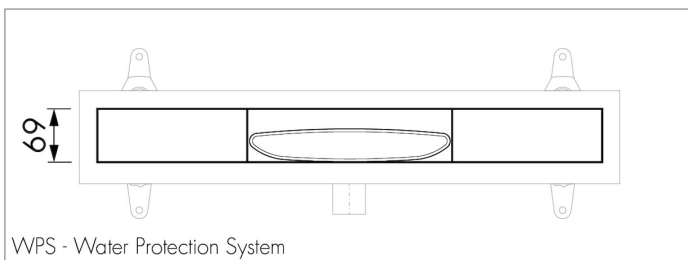

ARTIKELNUMMER

800 mm	MTAFDZ2PT 800 / EDM1 800-50		
900 mm	MTAFDZ2PT 900 / EDM1 900-50		
1000 mm	MTAFDZ2PT 1000 / EDM1 1000-50		
1200 mm	MTAFDZ2PT 1200 / EDM1 1200-50		

TECHNISCHE ZEICHNUNGEN

Hersteller
 Easy Sanitary Solutions
 Warschauer Straße 1 | 48455 Bad Bentheim | Deutschland
 T. +49 (0) 59 24 29 91 568 | F. +49 (0) 59 24 29 91 537
 info@esspost.com | www.easydrain.de