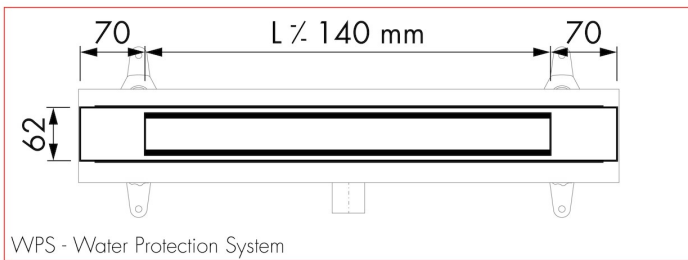

ARTIKELNUMMER

800 mm	MTAFDZ2PT 800 / EDM1 800-50		
900 mm	MTAFDZ2PT 900 / EDM1 900-50		
1000 mm	MTAFDZ2PT 1000 / EDM1 1000-50		
1200 mm	MTAFDZ2PT 1200 / EDM1 1200-50		

TECHNISCHE ZEICHNUNGEN

Hersteller
 Easy Sanitary Solutions
 Warschauer Straße 1 | 48455 Bad Bentheim | Deutschland
 T. +49 (0) 59 24 29 91 568 | F. +49 (0) 59 24 29 91 537
 info@esspost.com | www.easydrain.de