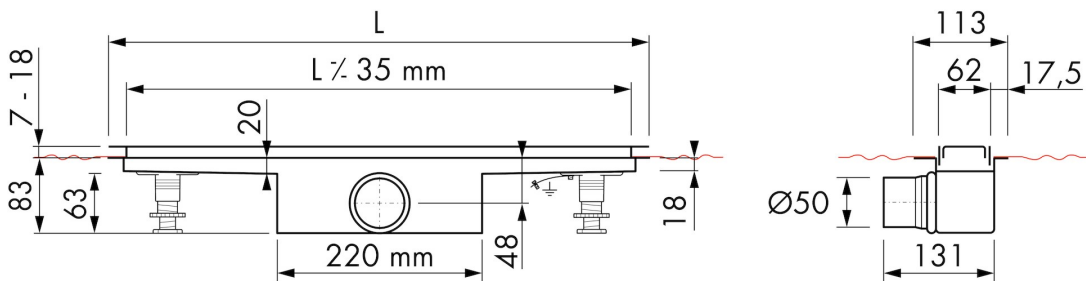

ARTIKELNUMMER

800 mm	MTAFDZ2PT 800 / EDM1 800-50		
900 mm	MTAFDZ2PT 900 / EDM1 900-50		
1000 mm	MTAFDZ2PT 1000 / EDM1 1000-50		
1200 mm	MTAFDZ2PT 1200 / EDM1 1200-50		

TECHNISCHE ZEICHNUNGEN

Hersteller
 Easy Sanitary Solutions
 Warschauer Straße 1 | 48455 Bad Bentheim | Deutschland
 T. +49 (0) 59 24 29 91 568 | F. +49 (0) 59 24 29 91 537
 info@esspost.com | www.easydrain.de