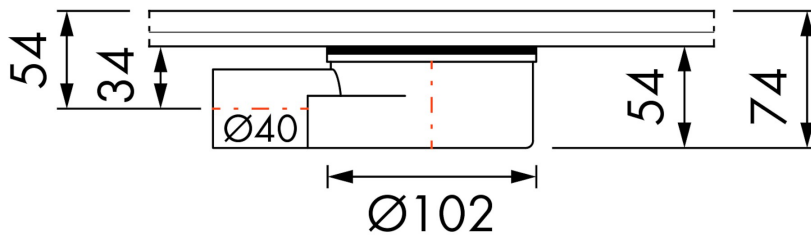

ALLGEMEIN

Serie	Siphon
Name	Siphon | Multi | Abgang Waagerecht, Ausgang 40mm

ARTIKELNUMMER

Artikelnummer	EDMSI 6

TECHNISCHE ZEICHNUNGEN

Easy Drain® EDMSI-6, WS-30 mm