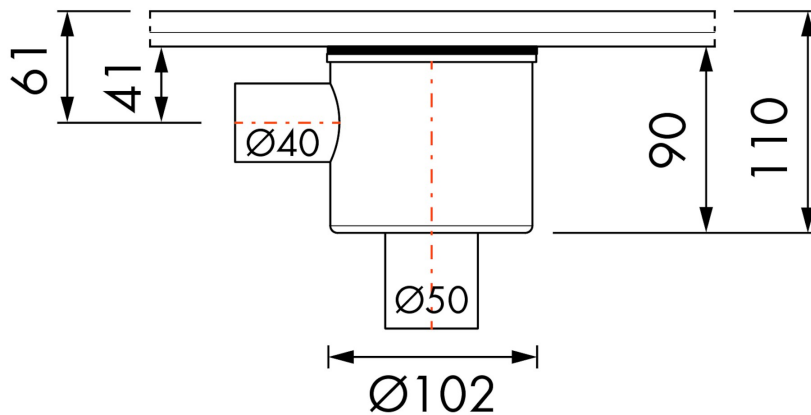

Siphon | Multi | Abgang Senkrecht, Ausgang 50 mm, Eingang 40 mm

Multi Siphongehäuse Abgang Senkrecht, Ausgang 50 mm,
Eingang 40 mm

VORTEILE

- Anwendung - Direkt an der Wand
- ABS Siphongehäuse - Drehbar

Hersteller

ALLGEMEIN

Serie	Siphon
Name	Siphon Multi Abgang Senkrecht, Ausgang 50 mm, Eingang 40 mm

ARTIKELNUMMER

Artikelnummer	EDMSI 4
---------------	---------

TECHNISCHE ZEICHNUNGEN

Easy Drain® EDMSI-4, WS-35 mm

Easy Drain® EDMSI-4, WS-50 mm