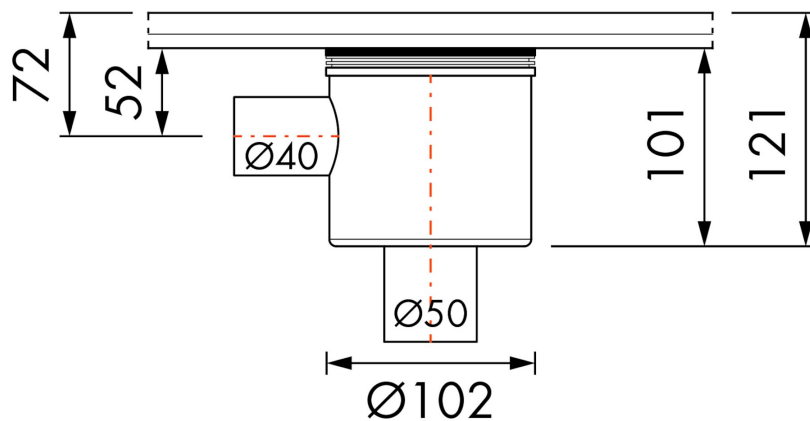

Siphon | Multi | Abgang Senkrecht, Ausgang 50 mm, Eingang 40 mm

Multi Siphongehäuse Abgang Senkrecht, Ausgang 50 mm,
Eingang 40 mm

VORTEILE

- Anwendung - Direkt an der Wand
- ABS Siphongehäuse - Drehbar

Hersteller

ALLGEMEIN

Serie	Siphon
Name	Siphon Multi Abgang Senkrecht, Ausgang 50 mm, Eingang 40 mm

ARTIKELNUMMER

Artikelnummer	EDMSI 4
---------------	---------

TECHNISCHE ZEICHNUNGEN

Easy Drain® EDMSI-4, WS-35 mm

Easy Drain® EDMSI-4, WS-50 mm