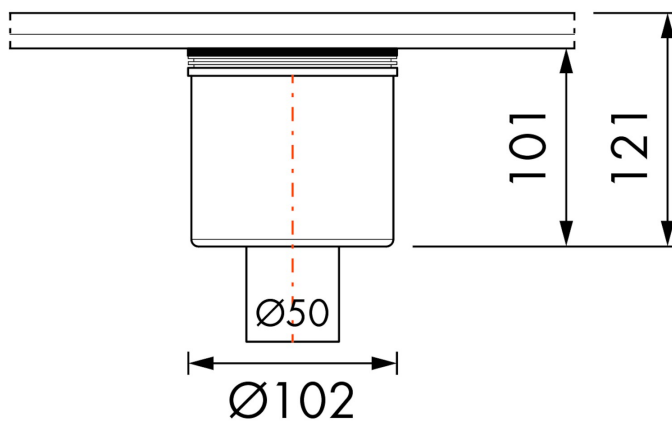

## TECHNISCHE ZEICHNUNGEN

Easy Drain® EDMSI-3, WS-35 mm

Easy Drain® EDMSI-3, WS-50 mm