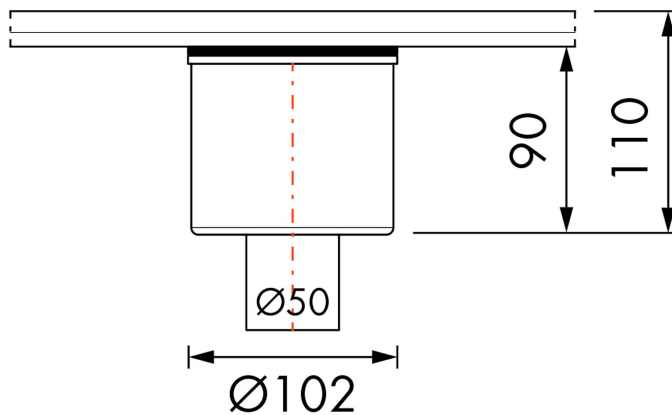

## ALLGEMEIN

Serie	Siphon
Name	Siphon   Multi   Abgang Senkrecht, Ausgang 50 mm

## TECHNISCHE ZEICHNUNGEN

Easy Drain® EDMSI-3, WS-35 mm

Easy Drain® EDMSI-3, WS-50 mm