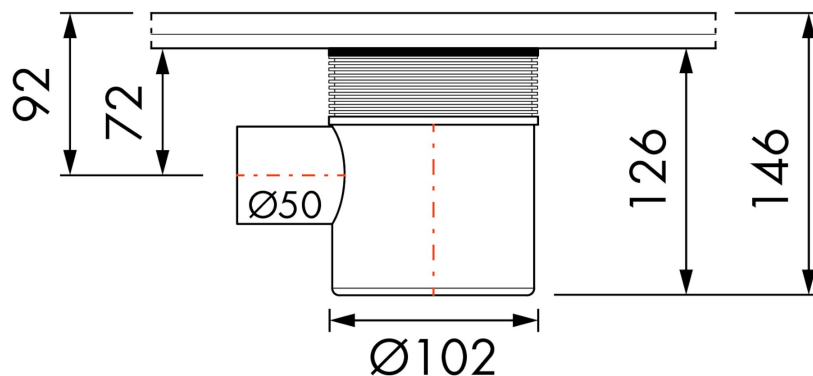

ARTIKELNUMMER

Artikelnummer	EDMSI 1
---------------	---------

TECHNISCHE ZEICHNUNGEN

Easy Drain® EDMSI-1, WS-50 mm

Easy Drain® EDMSI-1, WS-70 mm

Hersteller

Easy Sanitary Solutions
 Warschauer Straße 1 | 48455 Bad Bentheim | Deutschland
 T. +49 (0) 59 24 29 91 568 | F. +49 (0) 59 24 29 91 537
 info@esspost.com | www.easydrain.de