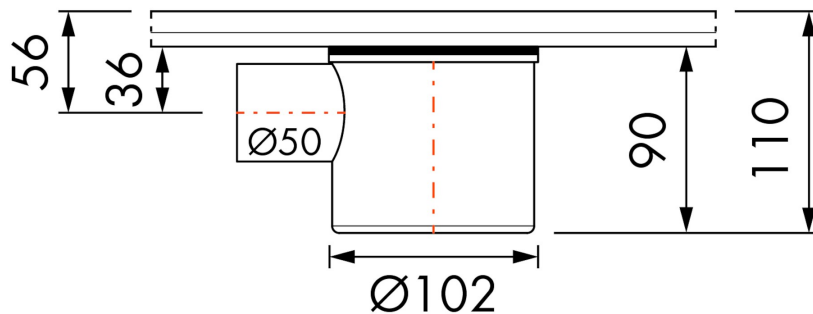

Siphon | Multi | Abgang Waagerecht, Ausgang 50mm

Multi Siphongehäuse Abgang Waagrecht, Ausgang 50mm

VORTEILE

- Anwendung - Direkt an der Wand
- ABS Siphongehäuse - Drehbar

Hersteller

Easy Sanitary Solutions
Warschauer Straße 1 | 48455 Bad Bentheim | Deutschland
T. +49 (0) 59 24 29 91 568 | F. +49 (0) 59 24 29 91 537
info@esspost.com | www.easydrain.de

Kontakt

Easy Sanitary Solutions
Warschauer Straße 1 | 48455 Bad Bentheim | Deutschland
T. +49 (0) 59 24 29 91 568 | F. +49 (0) 59 24 29 91 537
verkauf@esspost.com | www.easydrain.de

ALLGEMEIN

Serie	Siphon
Name	Siphon Multi Abgang Waagrecht, Ausgang 50mm

ARTIKELNUMMER

Artikelnummer	EDMSI 1
---------------	---------

TECHNISCHE ZEICHNUNGEN

Easy Drain® EDMSI-1, WS-50 mm

Easy Drain® EDMSI-1, WS-70 mm

Hersteller

Easy Sanitary Solutions
 Warschauer Straße 1 | 48455 Bad Bentheim | Deutschland
 T. +49 (0) 59 24 29 91 568 | F. +49 (0) 59 24 29 91 537
 info@esspost.com | www.easydrain.de