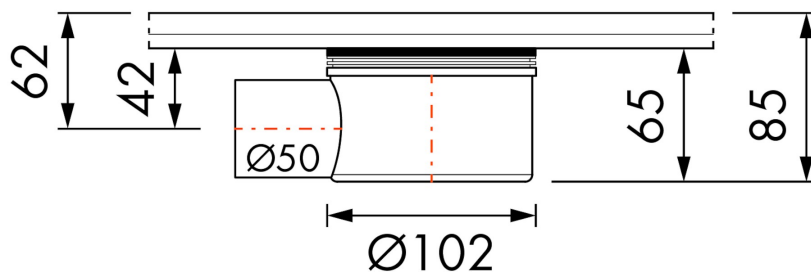

ARTIKELNUMMER

Artikelnummer	EDMSI
---------------	-------

TECHNISCHE ZEICHNUNGEN

Easy Drain® EDMSI, WS-25 mm

Easy Drain® EDMSI, WS-35 mm

Hersteller

Easy Sanitary Solutions
 Warschauer Straße 1 | 48455 Bad Bentheim | Deutschland
 T. +49 (0) 59 24 29 91 568 | F. +49 (0) 59 24 29 91 537
 info@esspost.com | www.easydrain.de