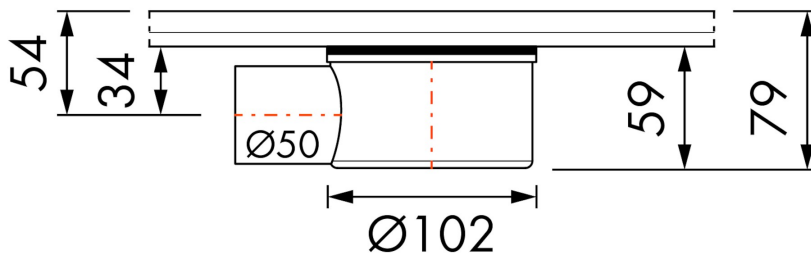

ALLGEMEIN

Serie	Siphon
Name	Siphon | Multi | Standard, Ausgang 50mm

ARTIKELNUMMER

Artikelnummer	EDMSI

TECHNISCHE ZEICHNUNGEN

Easy Drain® EDMSI, WS-25 mm