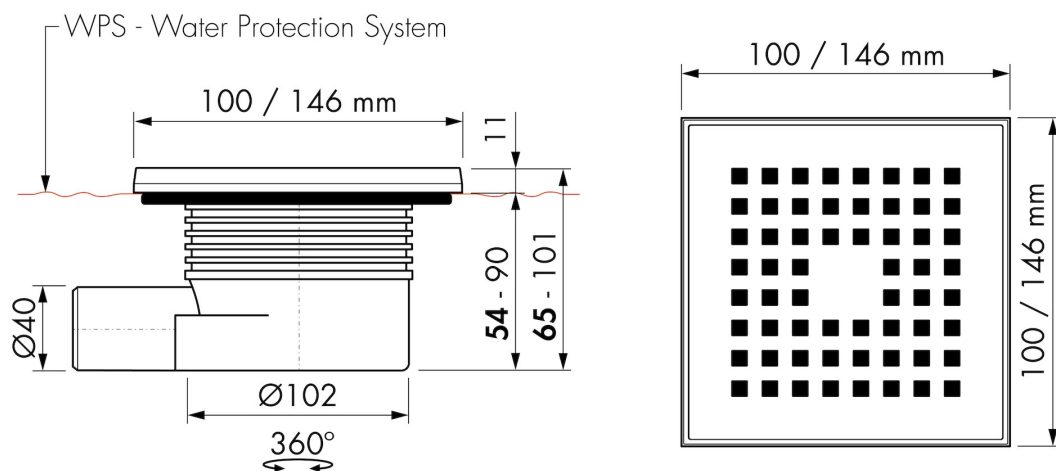

ARTIKELNUMMER

150x150 mm	Aqua-15x15-MSI		

TECHNISCHE ZEICHNUNGEN

Hersteller

Easy Sanitary Solutions
Warschauer Straße 1 | 48455 Bad Bentheim | Deutschland
T. +49 (0) 59 24 29 91 568 | F. +49 (0) 59 24 29 91 537
info@esspost.com | www.easydrain.de

Kontakt

Easy Sanitary Solutions
Warschauer Straße 1 | 48455 Bad Bentheim | Deutschland
T. +49 (0) 59 24 29 91 568 | F. +49 (0) 59 24 29 91 537
verkauf@esspost.com | www.easydrain.de