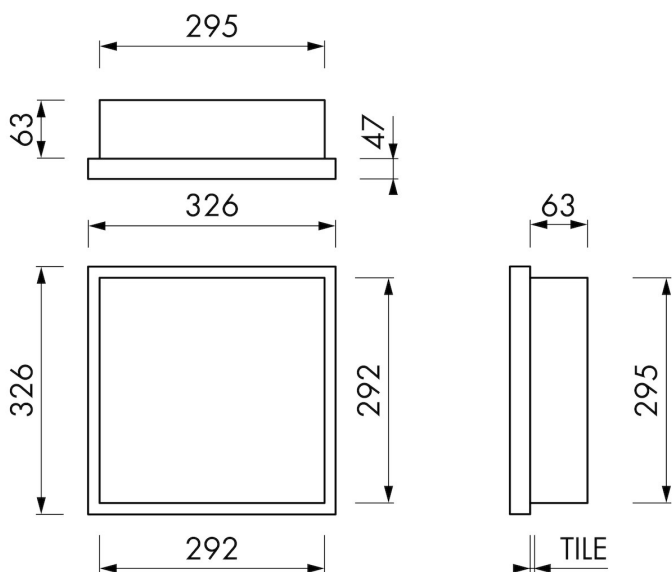

TECHNISCHE ZEICHNUNGEN

Hersteller

Easy Sanitary Solutions
Warschauer Straße 1 | 48455 Bad Bentheim | Deutschland
T. +49 (0) 59 24 29 91 568 | F. +49 (0) 59 24 29 91 537
info@esspost.com | www.easydrain.de

Kontakt

Easy Sanitary Solutions
Warschauer Straße 1 | 48455 Bad Bentheim | Deutschland
T. +49 (0) 59 24 29 91 568 | F. +49 (0) 59 24 29 91 537
verkauf@esspost.com | www.easydrain.de