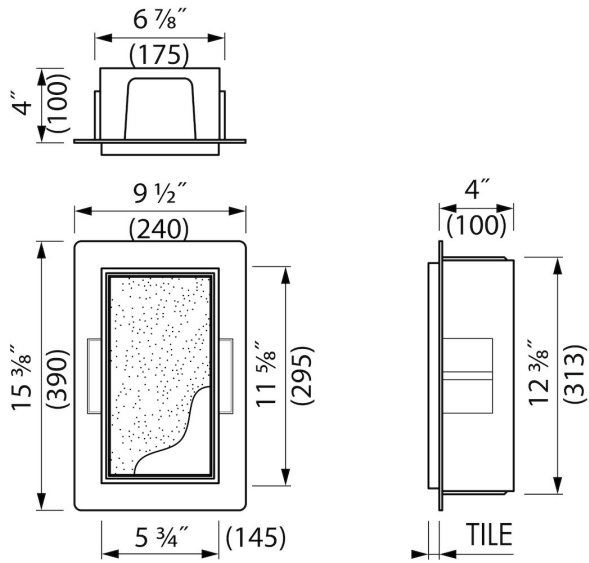

TECHNISCHE ZEICHNUNGEN

Hersteller

Easy Sanitary Solutions
Warschauer Straße 1 | 48455 Bad Bentheim | Deutschland
T. +49 (0) 59 24 29 91 568 | F. +49 (0) 59 24 29 91 537
info@esspost.com | www.easydrain.de

Kontakt

Easy Sanitary Solutions
Warschauer Straße 1 | 48455 Bad Bentheim | Deutschland
T. +49 (0) 59 24 29 91 568 | F. +49 (0) 59 24 29 91 537
verkauf@esspost.com | www.easydrain.de