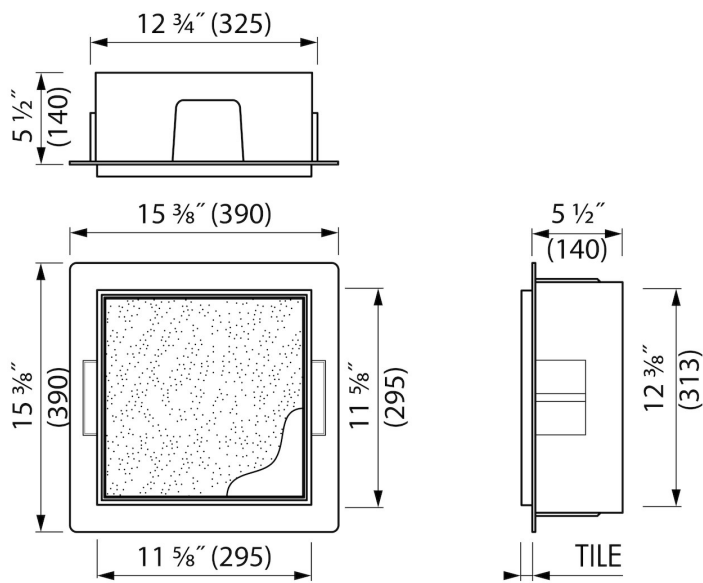

TECHNISCHE ZEICHNUNGEN

Hersteller

Easy Sanitary Solutions
Warschauer Straße 1 | 48455 Bad Bentheim | Deutschland
T. +49 (0) 59 24 29 91 568 | F. +49 (0) 59 24 29 91 537
info@esspost.com | www.easydrain.de

Kontakt

Easy Sanitary Solutions
Warschauer Straße 1 | 48455 Bad Bentheim | Deutschland
T. +49 (0) 59 24 29 91 568 | F. +49 (0) 59 24 29 91 537
verkauf@esspost.com | www.easydrain.de