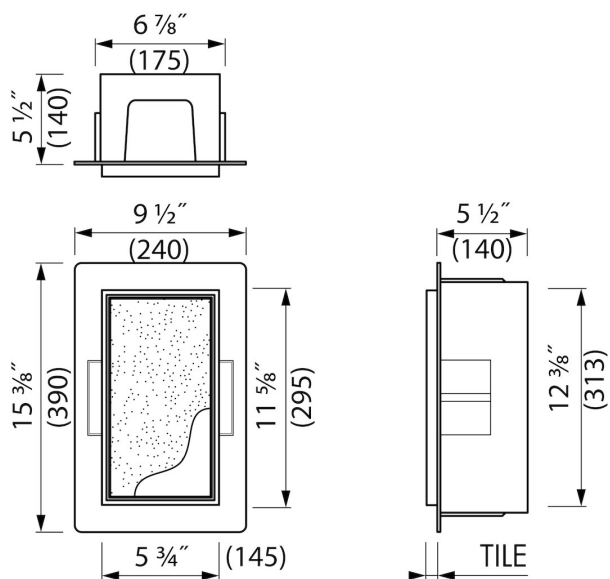

TECHNISCHE ZEICHNUNGEN

Hersteller

Easy Sanitary Solutions
Warschauer Straße 1 | 48455 Bad Bentheim | Deutschland
T. +49 (0) 59 24 29 91 568 | F. +49 (0) 59 24 29 91 537
info@esspost.com | www.easydrain.de

Kontakt

Easy Sanitary Solutions
Warschauer Straße 1 | 48455 Bad Bentheim | Deutschland
T. +49 (0) 59 24 29 91 568 | F. +49 (0) 59 24 29 91 537
verkauf@esspost.com | www.easydrain.de