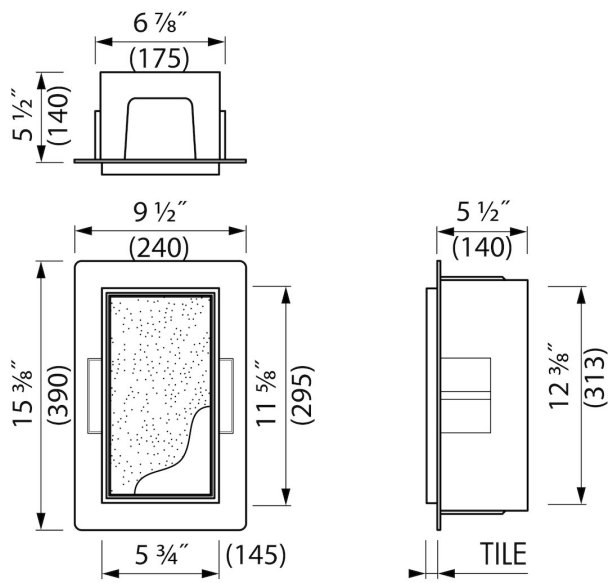

TECHNISCHE ZEICHNUNGEN

Hersteller

Easy Sanitary Solutions
Warschauer Straße 1 | 48455 Bad Bentheim | Deutschland
T. +49 (0) 59 24 29 91 568 | F. +49 (0) 59 24 29 91 537
info@esspost.com | www.easydrain.de

Kontakt

Easy Sanitary Solutions
Warschauer Straße 1 | 48455 Bad Bentheim | Deutschland
T. +49 (0) 59 24 29 91 568 | F. +49 (0) 59 24 29 91 537
verkauf@esspost.com | www.easydrain.de