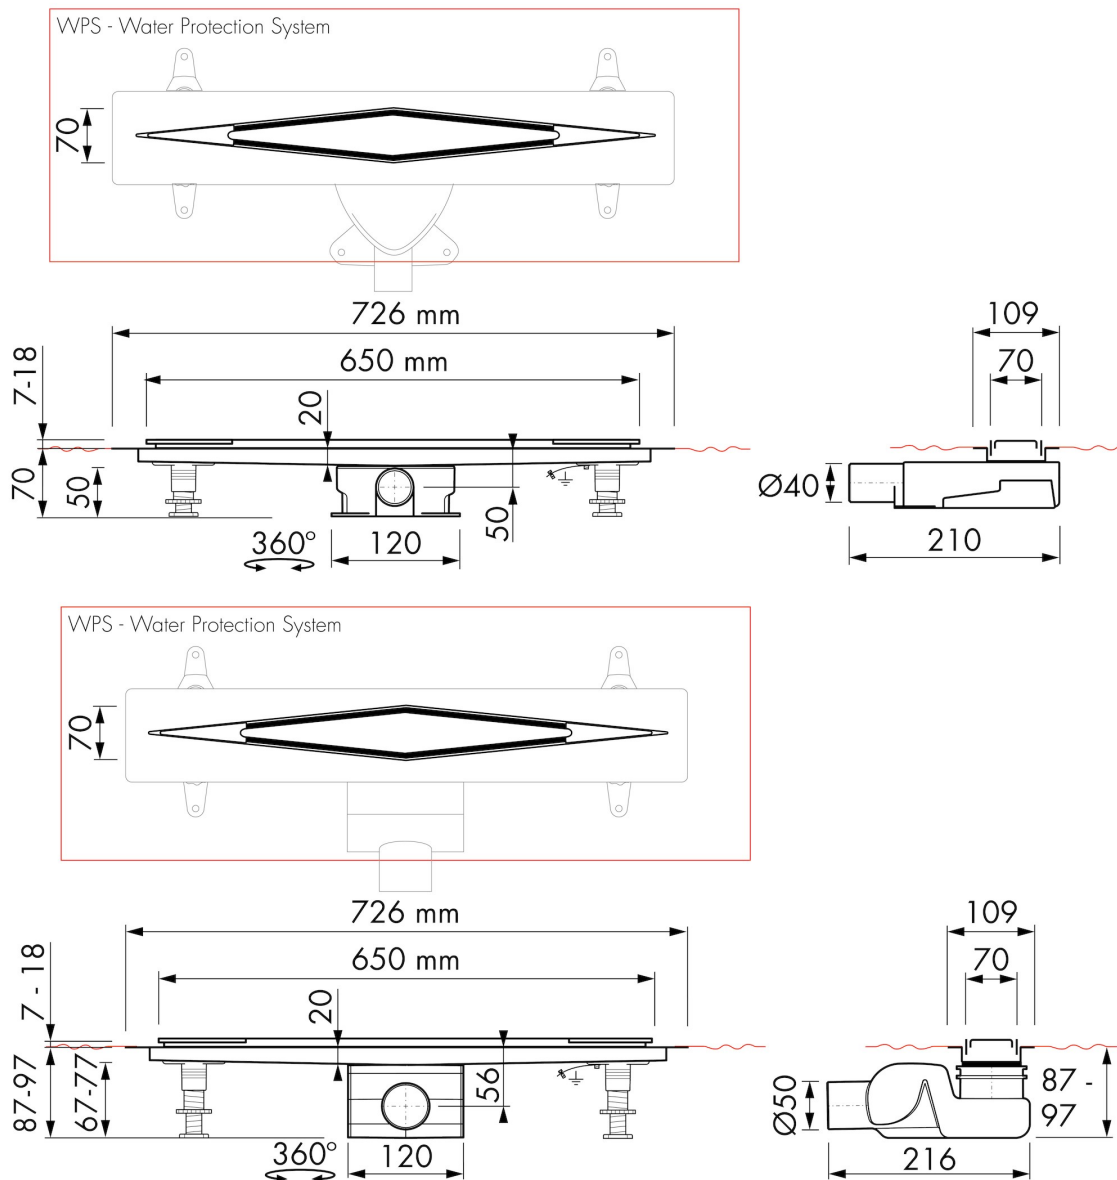

ARTIKELNUMMER

726 mm	ED-DIAMOND-TAFB		

TECHNISCHE ZEICHNUNGEN

Hersteller

Easy Sanitary Solutions
Warschauer Straße 1 | 48455 Bad Bentheim | Deutschland
T. +49 (0) 59 24 29 91 568 | F. +49 (0) 59 24 29 91 537
info@esspost.com | www.easydrain.de

Kontakt

Easy Sanitary Solutions
Warschauer Straße 1 | 48455 Bad Bentheim | Deutschland
T. +49 (0) 59 24 29 91 568 | F. +49 (0) 59 24 29 91 537
verkauf@esspost.com | www.easydrain.de