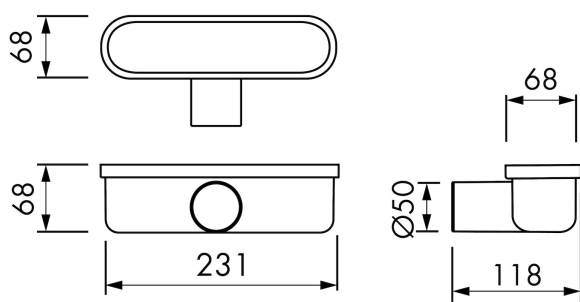

ARTIKELNUMMER

EDM1CLEANV-50		

TECHNISCHE ZEICHNUNGEN

Hersteller

Easy Sanitary Solutions
Warschauer Straße 1 | 48455 Bad Bentheim | Deutschland
T. +49 (0) 59 24 29 91 568 | F. +49 (0) 59 24 29 91 537
info@esspost.com | www.easydrain.de

Kontakt

Easy Sanitary Solutions
Warschauer Straße 1 | 48455 Bad Bentheim | Deutschland
T. +49 (0) 59 24 29 91 568 | F. +49 (0) 59 24 29 91 537
verkauf@esspost.com | www.easydrain.de