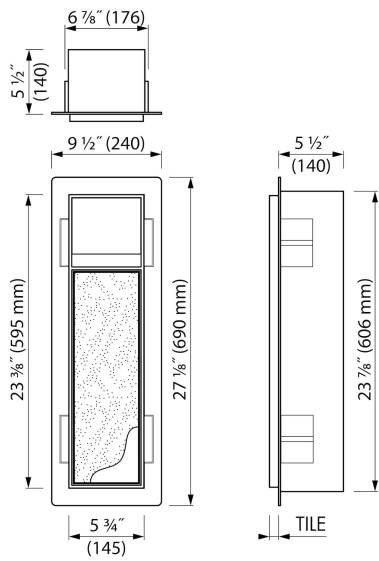

TECHNISCHE ZEICHNUNGEN

Hersteller

Easy Sanitary Solutions
Warschauer Straße 1 | 48455 Bad Bentheim | Deutschland
T. +49 (0) 59 24 29 91 568 | F. +49 (0) 59 24 29 91 537
info@esspost.com | www.easydrain.de

Kontakt

Easy Sanitary Solutions
Warschauer Straße 1 | 48455 Bad Bentheim | Deutschland
T. +49 (0) 59 24 29 91 568 | F. +49 (0) 59 24 29 91 537
verkauf@esspost.com | www.easydrain.de