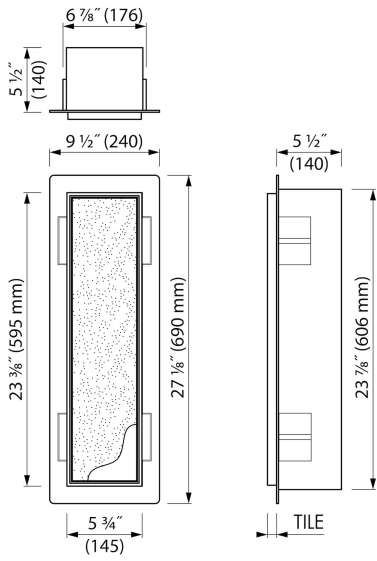

TECHNISCHE ZEICHNUNGEN

Hersteller

Easy Sanitary Solutions
Warschauer Straße 1 | 48455 Bad Bentheim | Deutschland
T. +49 (0) 59 24 29 91 568 | F. +49 (0) 59 24 29 91 537
info@esspost.com | www.easydrain.de

Kontakt

Easy Sanitary Solutions
Warschauer Straße 1 | 48455 Bad Bentheim | Deutschland
T. +49 (0) 59 24 29 91 568 | F. +49 (0) 59 24 29 91 537
verkauf@esspost.com | www.easydrain.de