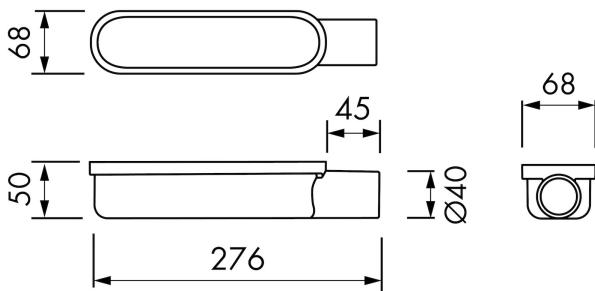

ARTIKELNUMMER

EDM1CLEANZ-30			

TECHNISCHE ZEICHNUNGEN

Hersteller

Easy Sanitary Solutions
Warschauer Straße 1 | 48455 Bad Bentheim | Deutschland
T. +49 (0) 59 24 29 91 568 | F. +49 (0) 59 24 29 91 537
info@esspost.com | www.easydrain.de

Kontakt

Easy Sanitary Solutions
Warschauer Straße 1 | 48455 Bad Bentheim | Deutschland
T. +49 (0) 59 24 29 91 568 | F. +49 (0) 59 24 29 91 537
verkauf@esspost.com | www.easydrain.de