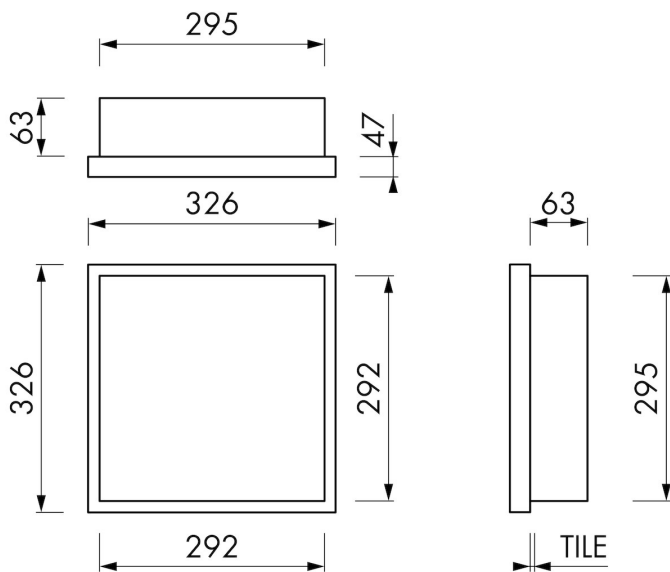

TECHNISCHE ZEICHNUNGEN

Hersteller

Easy Sanitary Solutions
Warschauer Straße 1 | 48455 Bad Bentheim | Deutschland
T. +49 (0) 59 24 29 91 568 | F. +49 (0) 59 24 29 91 537
info@esspost.com | www.easydrain.de

Kontakt

Easy Sanitary Solutions
Warschauer Straße 1 | 48455 Bad Bentheim | Deutschland
T. +49 (0) 59 24 29 91 568 | F. +49 (0) 59 24 29 91 537
verkauf@esspost.com | www.easydrain.de