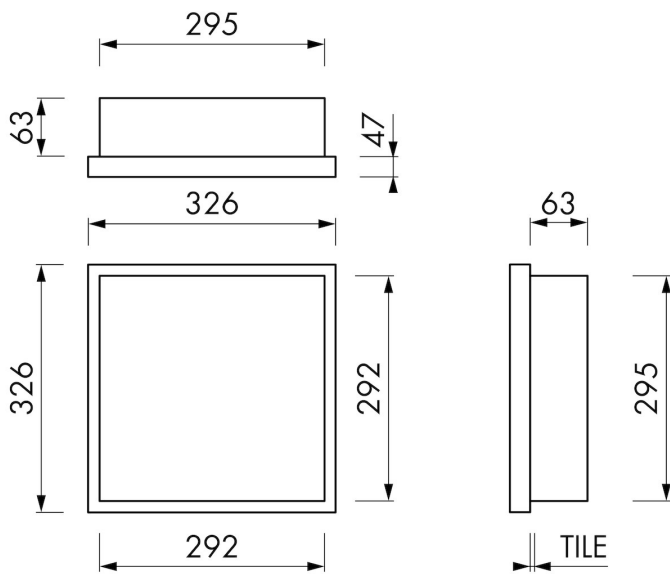

TECHNISCHE ZEICHNUNGEN

Hersteller

Easy Sanitary Solutions
Warschauer Straße 1 | 48455 Bad Bentheim | Deutschland
T. +49 (0) 59 24 29 91 568 | F. +49 (0) 59 24 29 91 537
info@esspost.com | www.easydrain.de

Kontakt

Easy Sanitary Solutions
Warschauer Straße 1 | 48455 Bad Bentheim | Deutschland
T. +49 (0) 59 24 29 91 568 | F. +49 (0) 59 24 29 91 537
verkauf@esspost.com | www.easydrain.de