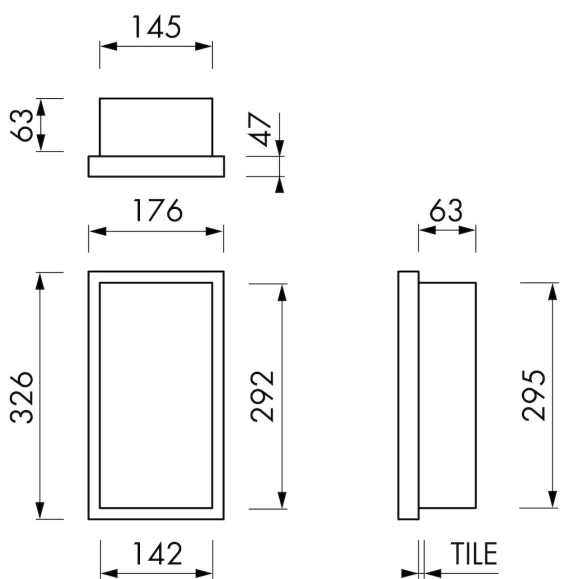

TECHNISCHE ZEICHNUNGEN

Hersteller

Easy Sanitary Solutions
Warschauer Straße 1 | 48455 Bad Bentheim | Deutschland
T. +49 (0) 59 24 29 91 568 | F. +49 (0) 59 24 29 91 537
info@esspost.com | www.easydrain.de

Kontakt

Easy Sanitary Solutions
Warschauer Straße 1 | 48455 Bad Bentheim | Deutschland
T. +49 (0) 59 24 29 91 568 | F. +49 (0) 59 24 29 91 537
verkauf@esspost.com | www.easydrain.de