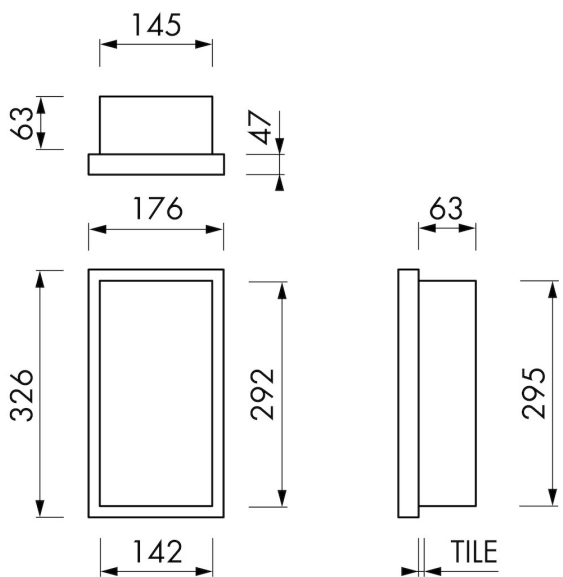

TECHNISCHE ZEICHNUNGEN

Hersteller

Easy Sanitary Solutions
Warschauer Straße 1 | 48455 Bad Bentheim | Deutschland
T. +49 (0) 59 24 29 91 568 | F. +49 (0) 59 24 29 91 537
info@esspost.com | www.easydrain.de

Kontakt

Easy Sanitary Solutions
Warschauer Straße 1 | 48455 Bad Bentheim | Deutschland
T. +49 (0) 59 24 29 91 568 | F. +49 (0) 59 24 29 91 537
verkauf@esspost.com | www.easydrain.de