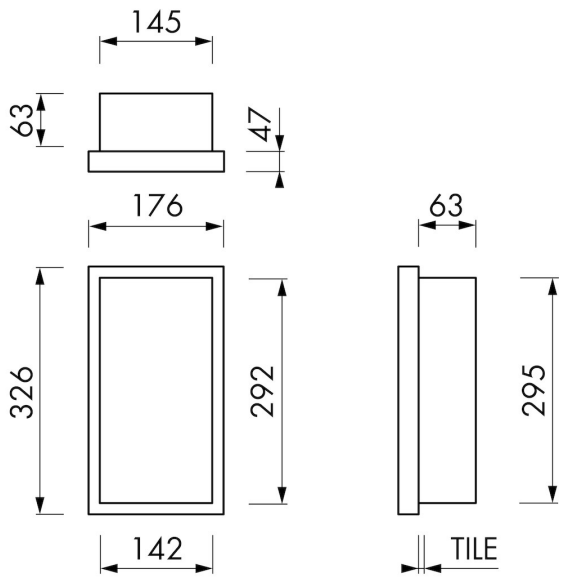

TECHNISCHE ZEICHNUNGEN

Hersteller

Easy Sanitary Solutions
Warschauer Straße 1 | 48455 Bad Bentheim | Deutschland
T. +49 (0) 59 24 29 91 568 | F. +49 (0) 59 24 29 91 537
info@esspost.com | www.easydrain.de

Kontakt

Easy Sanitary Solutions
Warschauer Straße 1 | 48455 Bad Bentheim | Deutschland
T. +49 (0) 59 24 29 91 568 | F. +49 (0) 59 24 29 91 537
verkauf@esspost.com | www.easydrain.de