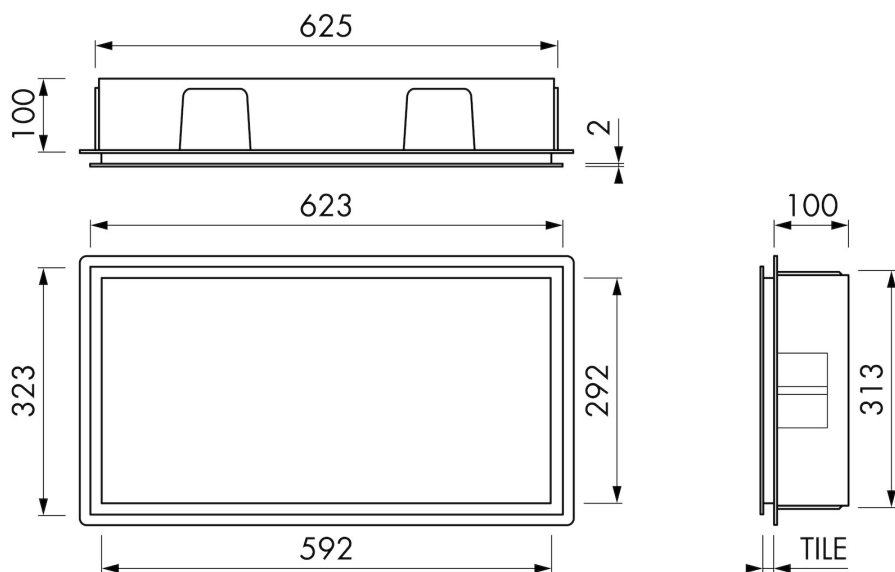

TECHNISCHE ZEICHNUNGEN

Hersteller

Easy Sanitary Solutions
Warschauer Straße 1 | 48455 Bad Bentheim | Deutschland
T. +49 (0) 59 24 29 91 568 | F. +49 (0) 59 24 29 91 537
info@esspost.com | www.easydrain.de

Kontakt

Easy Sanitary Solutions
Warschauer Straße 1 | 48455 Bad Bentheim | Deutschland
T. +49 (0) 59 24 29 91 568 | F. +49 (0) 59 24 29 91 537
verkauf@esspost.com | www.easydrain.de