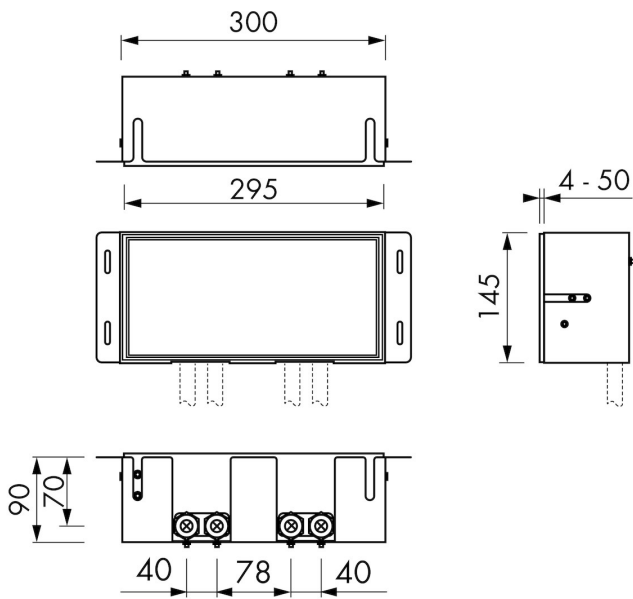

TECHNISCHE ZEICHNUNGEN

Hersteller

Easy Sanitary Solutions
Warschauer Straße 1 | 48455 Bad Bentheim | Deutschland
T. +49 (0) 59 24 29 91 568 | F. +49 (0) 59 24 29 91 537
info@esspost.com | www.easydrain.de

Kontakt

Easy Sanitary Solutions
Warschauer Straße 1 | 48455 Bad Bentheim | Deutschland
T. +49 (0) 59 24 29 91 568 | F. +49 (0) 59 24 29 91 537
verkauf@esspost.com | www.easydrain.de