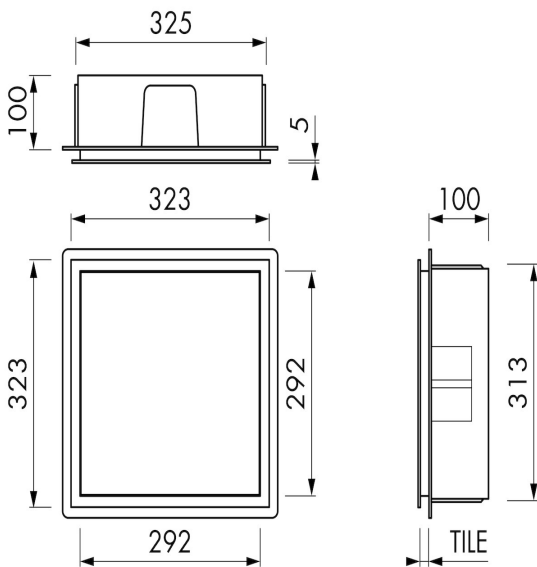

TECHNISCHE ZEICHNUNGEN

Hersteller

Easy Sanitary Solutions
Warschauer Straße 1 | 48455 Bad Bentheim | Deutschland
T. +49 (0) 59 24 29 91 568 | F. +49 (0) 59 24 29 91 537
info@esspost.com | www.easydrain.de

Kontakt

Easy Sanitary Solutions
Warschauer Straße 1 | 48455 Bad Bentheim | Deutschland
T. +49 (0) 59 24 29 91 568 | F. +49 (0) 59 24 29 91 537
verkauf@esspost.com | www.easydrain.de