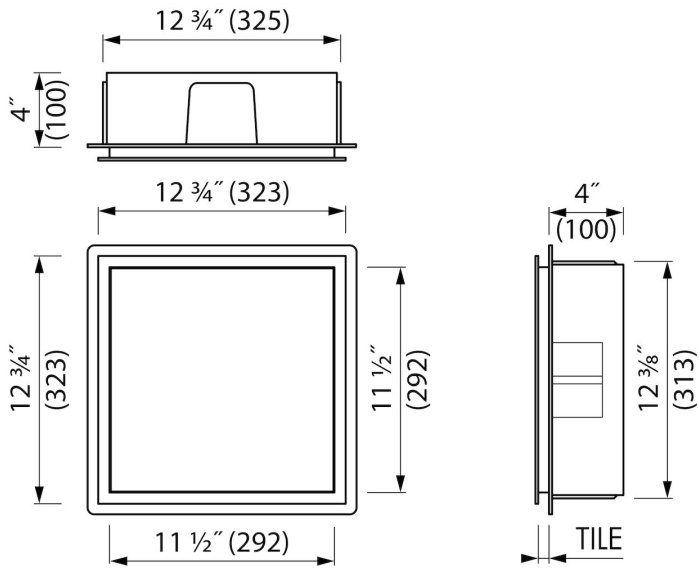

TECHNISCHE ZEICHNUNGEN

Hersteller

Easy Sanitary Solutions
Warschauer Straße 1 | 48455 Bad Bentheim | Deutschland
T. +49 (0) 59 24 29 91 568 | F. +49 (0) 59 24 29 91 537
info@esspost.com | www.easydrain.de

Kontakt

Easy Sanitary Solutions
Warschauer Straße 1 | 48455 Bad Bentheim | Deutschland
T. +49 (0) 59 24 29 91 568 | F. +49 (0) 59 24 29 91 537
verkauf@esspost.com | www.easydrain.de