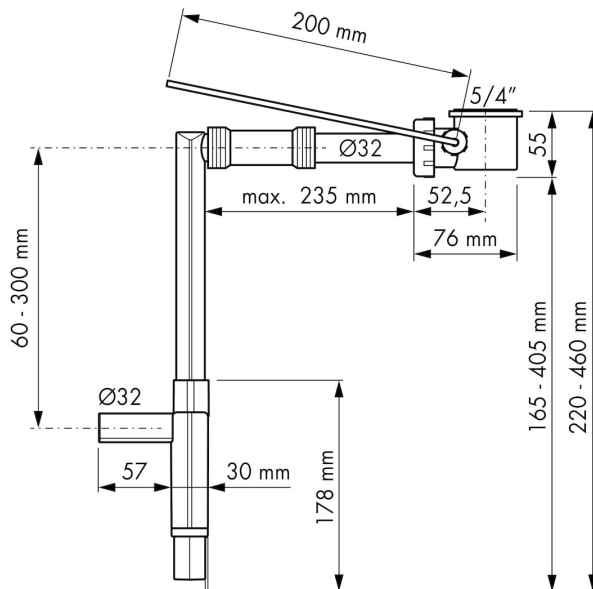

ALLGEMEIN

Serie	Slim Serie
Name	Slim Siphon XF & Slim Waste

ARTIKELNUMMER

Artikelnummer	XF-SET

TECHNISCHE ZEICHNUNGEN

Hersteller

Easy Sanitary Solutions
Warschauer Straße 1 | 48455 Bad Bentheim | Deutschland
T. +49 (0) 59 24 29 91 568 | F. +49 (0) 59 24 29 91 537
info@esspost.com | www.easydrain.de

Kontakt

Easy Sanitary Solutions
Warschauer Straße 1 | 48455 Bad Bentheim | Deutschland
T. +49 (0) 59 24 29 91 568 | F. +49 (0) 59 24 29 91 537
verkauf@esspost.com | www.easydrain.de