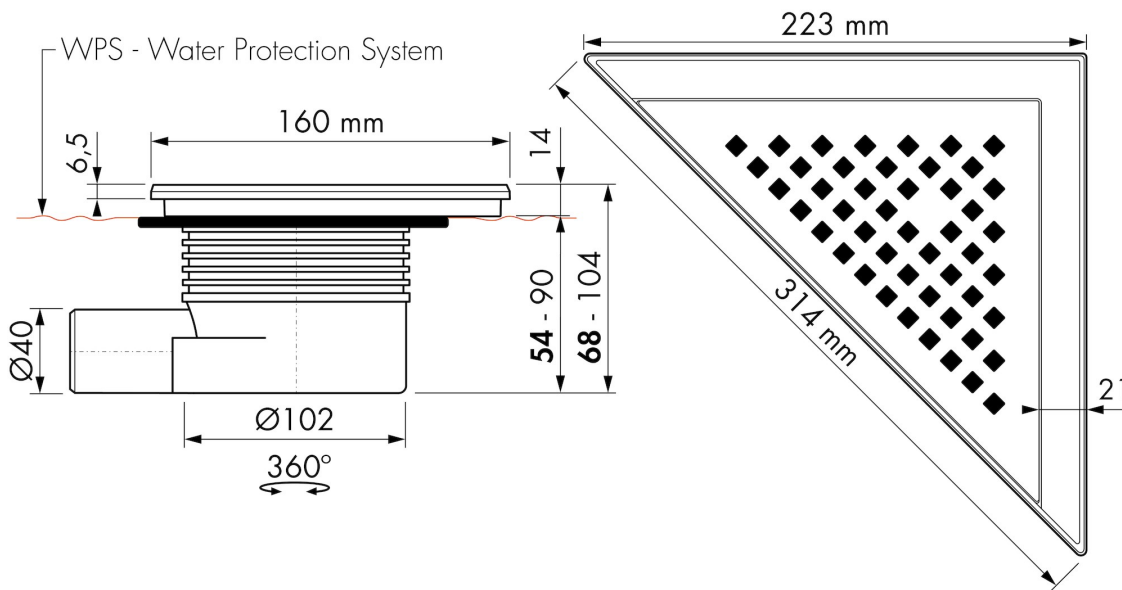

ARTIKELNUMMER

220 x 220 mm	AquaW-DE-MSI6		

TECHNISCHE ZEICHNUNGEN

Hersteller

Easy Sanitary Solutions
Warschauer Straße 1 | 48455 Bad Bentheim | Deutschland
T. +49 (0) 59 24 29 91 568 | F. +49 (0) 59 24 29 91 537
info@esspost.com | www.easydrain.de

Kontakt

Easy Sanitary Solutions
Warschauer Straße 1 | 48455 Bad Bentheim | Deutschland
T. +49 (0) 59 24 29 91 568 | F. +49 (0) 59 24 29 91 537
verkauf@esspost.com | www.easydrain.de