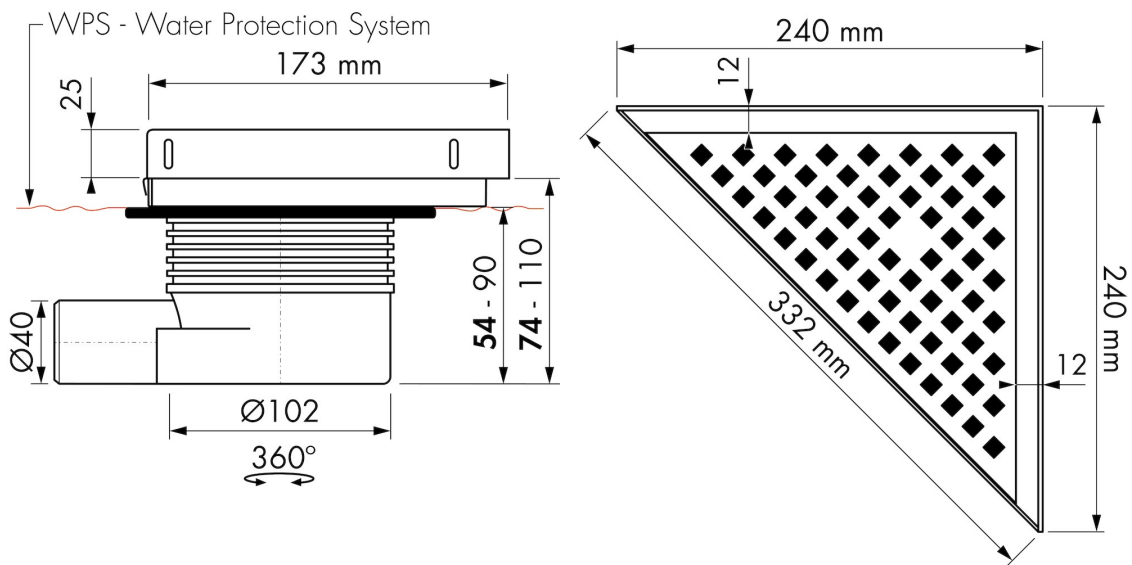

ARTIKELNUMMER

240 mm	EDMW-DE-MSI6		

TECHNISCHE ZEICHNUNGEN

Hersteller

Easy Sanitary Solutions
 Warschauer Straße 1 | 48455 Bad Bentheim | Deutschland
 T. +49 (0) 59 24 29 91 568 | F. +49 (0) 59 24 29 91 537
 info@esspost.com | www.easydrain.de