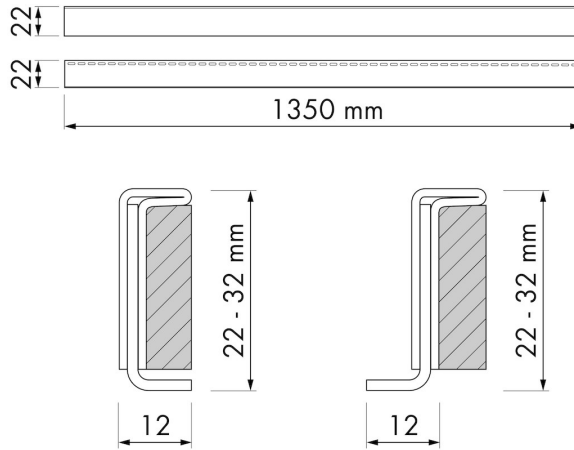

Zubehör | Easy Turn wall profile 8 to 32 mm adjustable

Wandprofil, 8 bis 32 mm verstellbar

VORTEILE

-

Hersteller

Easy Sanitary Solutions
Warschauer Straße 1 | 48455 Bad Bentheim | Deutschland
T. +49 (0) 59 24 29 91 568 | F. +49 (0) 59 24 29 91 537
info@esspost.com | www.easydrain.de

Kontakt

Easy Sanitary Solutions
Warschauer Straße 1 | 48455 Bad Bentheim | Deutschland
T. +49 (0) 59 24 29 91 568 | F. +49 (0) 59 24 29 91 537
verkauf@esspost.com | www.easydrain.de

ALLGEMEIN

Serie	Zubehör
Name	Zubehör Easy Turn wall profile 8 to 32 mm adjustable

ARTIKELNUMMER

Artikelnummer	ET-WALL
---------------	---------

TECHNISCHE ZEICHNUNGEN

Hersteller

Easy Sanitary Solutions
 Warschauer Straße 1 | 48455 Bad Bentheim | Deutschland
 T. +49 (0) 59 24 29 91 568 | F. +49 (0) 59 24 29 91 537
 info@esspost.com | www.easydrain.de