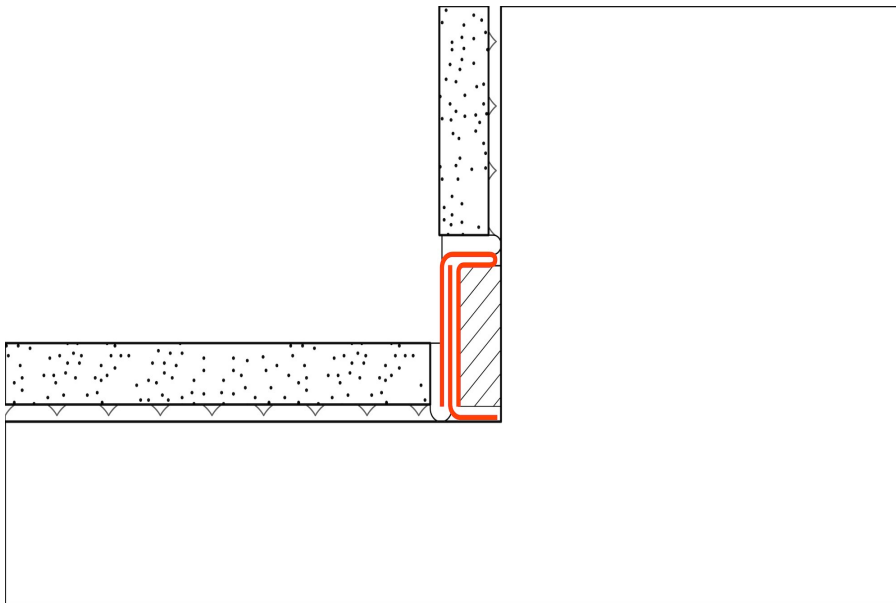

Zubehör | Easy Turn wall profile 8 to 32 mm adjustable

Wandprofil, 8 bis 32 mm verstellbar

VORTEILE

-

Hersteller

Easy Sanitary Solutions
Warschauer Straße 1 | 48455 Bad Bentheim | Deutschland
T. +49 (0) 59 24 29 91 568 | F. +49 (0) 59 24 29 91 537
info@esspost.com | www.easydrain.de

Kontakt

Easy Sanitary Solutions
Warschauer Straße 1 | 48455 Bad Bentheim | Deutschland
T. +49 (0) 59 24 29 91 568 | F. +49 (0) 59 24 29 91 537
verkauf@esspost.com | www.easydrain.de

ALLGEMEIN

Serie	Zubehör
Name	Zubehör Easy Turn wall profile 8 to 32 mm adjustable

ARTIKELNUMMER

Artikelnummer	ET-WALL
---------------	---------

TECHNISCHE ZEICHNUNGEN

Hersteller

Easy Sanitary Solutions
 Warschauer Straße 1 | 48455 Bad Bentheim | Deutschland
 T. +49 (0) 59 24 29 91 568 | F. +49 (0) 59 24 29 91 537
 info@esspost.com | www.easydrain.de