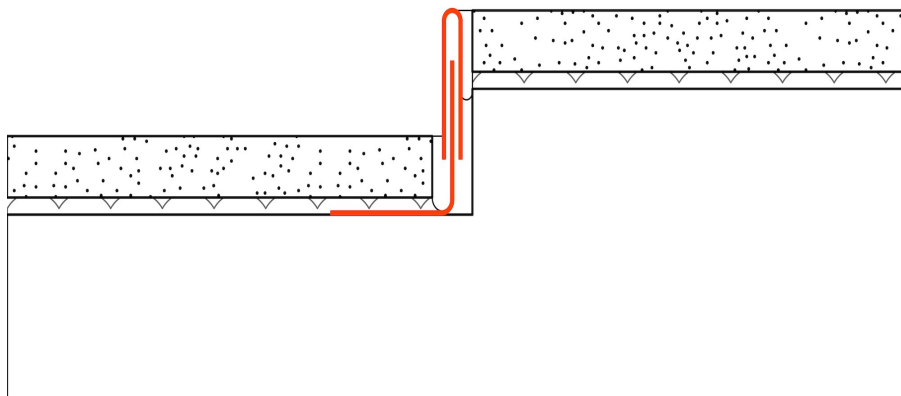

ALLGEMEIN

Serie	Zubehör
Name	Zubehör | Easy Turn 1300 mm

ARTIKELNUMMER

Artikelnummer	ET-1300

TECHNISCHE ZEICHNUNGEN

Hersteller

Easy Sanitary Solutions
Warschauer Straße 1 | 48455 Bad Bentheim | Deutschland
T. +49 (0) 59 24 29 91 568 | F. +49 (0) 59 24 29 91 537
info@esspost.com | www.easydrain.de

Kontakt

Easy Sanitary Solutions
Warschauer Straße 1 | 48455 Bad Bentheim | Deutschland
T. +49 (0) 59 24 29 91 568 | F. +49 (0) 59 24 29 91 537
verkauf@esspost.com | www.easydrain.de