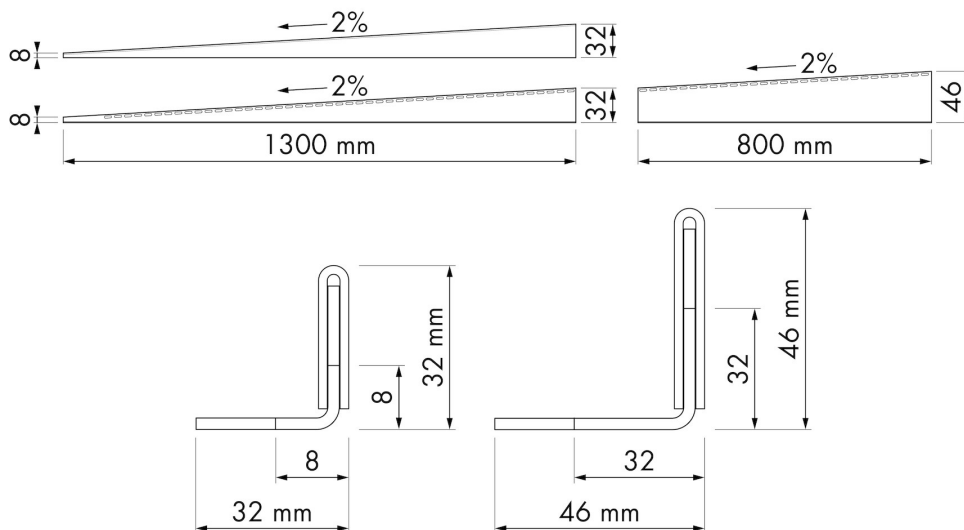

ALLGEMEIN

Serie	Zubehör
Name	Zubehör | Easy Turn 1300 mm

ARTIKELNUMMER

Artikelnummer	ET-1300

TECHNISCHE ZEICHNUNGEN

Hersteller

Easy Sanitary Solutions
Warschauer Straße 1 | 48455 Bad Bentheim | Deutschland
T. +49 (0) 59 24 29 91 568 | F. +49 (0) 59 24 29 91 537
info@esspost.com | www.easydrain.de

Kontakt

Easy Sanitary Solutions
Warschauer Straße 1 | 48455 Bad Bentheim | Deutschland
T. +49 (0) 59 24 29 91 568 | F. +49 (0) 59 24 29 91 537
verkauf@esspost.com | www.easydrain.de