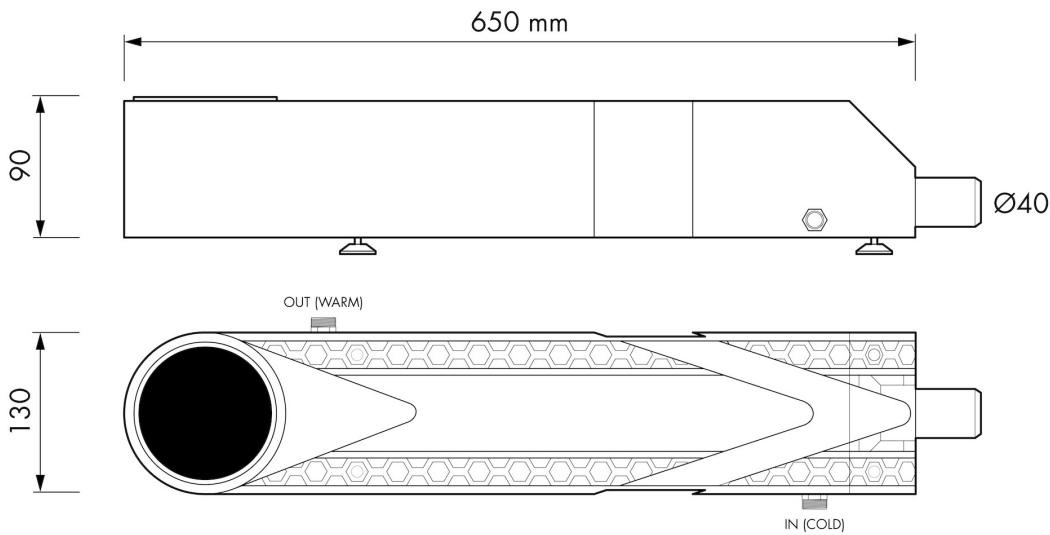

ARTIKELNUMMER

Artikelnummer	ED-WTW
---------------	--------

TECHNISCHE ZEICHNUNGEN

Hersteller

Easy Sanitary Solutions
 Warschauer Straße 1 | 48455 Bad Bentheim | Deutschland
 T. +49 (0) 59 24 29 91 568 | F. +49 (0) 59 24 29 91 537
 info@esspost.com | www.easydrain.de